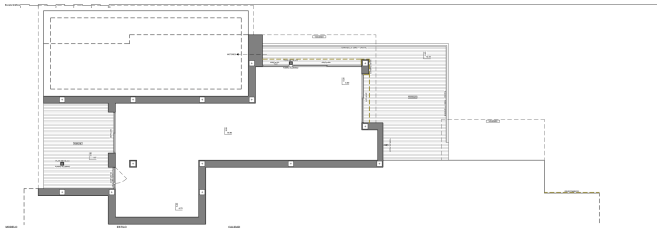

Kasia Wabia

Aria Home Invest S.L.U

+48 601 56 88 44

+34 674 427 308

hello@ariarealestate.eu

www.ariarealestate.eu