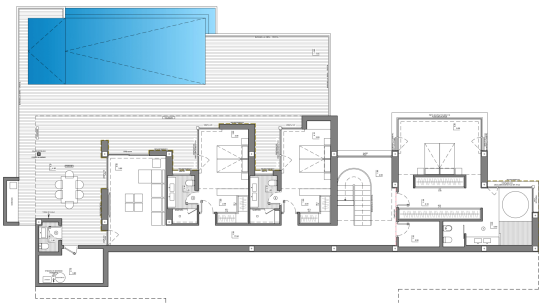

## Галерея

Ref.	Development	Town	Type	Model	Price	State	Situation	Quality	Bed.	Bthr	Sqm plot	m²	Sqm shell	Sqm Terr.	Est m²	Other m²	Ener. Qual	Eq m² yr.	Env m² yr.	Style
A244	Residencial Plus Jaimes	Cumbre del Sol	VILLAS	Villa Indigo	1.550.000 €	A LA VENTA	OBRA NUEVA	PREMIUM	3	3	724,00	463,00	177,60	150,40	133,05	0,00	PTE			Modern
A245	Residencial Plus Jaimes	Cumbre del Sol	VILLAS	Villa Indigo	1.552.000 €	A LA VENTA	OBRA NUEVA	PREMIUM	3	3	748,00	490,00	177,60	188,00	124,40	0,00	PTE			Modern
A045	Residencial Plus Jaimes	Cumbre del Sol	VILLAS	Villa BRISA DEL MAR	1.547.500 €	A LA VENTA	PROYECTO	SUPERIOR	3	4	963,00	613,00	183,35	233,75	134,15	83,65	PTE			Modern
A223	Residencial Plus Jaimes	Cumbre del Sol	VILLAS	Villa Karma	2.125.000 €	A LA VENTA	OBRA NUEVA	SUPERIOR	3	3	878,00	471,00	192,15	152,45	100,15	5,45	PTE			Modern
A145	Residencial Plus Jaimes	Cumbre del Sol	VILLAS	Villa Bahia	0 €	PLUOTO	OBRA NUEVA	SUPERIOR	3	4	823,00	546,00	194,40	236,15	81,35	45,65	PTE			Modern
A137	Residencial Plus Jaimes	Cumbre del Sol	VILLAS	Villa Delfin	2.456.000 €	A LA VENTA	OBRA NUEVA	SUPERIOR	3	4	1.020,00	756,00	201,60	289,80	147,00	64,30	PTE			Modern
A023	Residencial Plus Jaimes	Cumbre del Sol	VILLAS	Villa LA ISLA	2.720.000 €	A LA VENTA	PROYECTO	SUPERIOR	4	5	1.087,00	832,00	277,35	468,00	334,25	12,15	PTE			Modern
A044	Residencial Plus Jaimes	Cumbre del Sol	VILLAS	Villa INFINITY	2.788.000 €	A LA VENTA	PROYECTO	SUPERIOR	3	5	1.336,00	770,00	313,35	246,45	148,35	42,30	PTE			Modern
A244	Residencial Plus Jaimes	Cumbre del Sol	VILLAS	Villa MORABA	2.865.000 €	A LA VENTA	PROYECTO	SUPERIOR	3	5	1.138,00	693,00	249,30	297,90	84,75	51,25	PTE			Modern
A134	Residencial Plus Jaimes	Cumbre del Sol	VILLAS	Villa VOLETA	2.850.000 €	A LA VENTA	OBRA NUEVA	SUPERIOR	4	6	1.348,00	691,00	234,25	233,35	146,00	75,00	A	30,00	5,00	Modern
A030	Residencial Plus Jaimes	Cumbre del Sol	VILLAS	Villa LA LIZ	3.283.000 €	A LA VENTA	PROYECTO	SUPERIOR	3	4	1.066,00	603,00	259,70	244,25	60,80	36,30	PTE			Modern
A045	Residencial Plus Jaimes	Cumbre del Sol	VILLAS	Villa Elegancia	3.671.000 €	RESERVADO	PROYECTO	SUPERIOR_0	3	5	714,00	965,00	440,55	335,60	133,90	55,25	PTE			Modern
A046	Residencial Plus Jaimes	Cumbre del Sol	VILLAS	Villa In Cala	3.882.000 €	A LA VENTA	PROYECTO	SUPERIOR	6	7	1.252,00	1.390,00	390,95	571,20	252,30	112,40	PTE			Modern
A038	Residencial Plus Jaimes	Cumbre del Sol	VILLAS	Villa Marbu	5.428.000 €	A LA VENTA	OBRA NUEVA	SUPERIOR	5	9	2.122,00	1.401,00	561,80	433,25	323,75	82,30	PTE			Modern