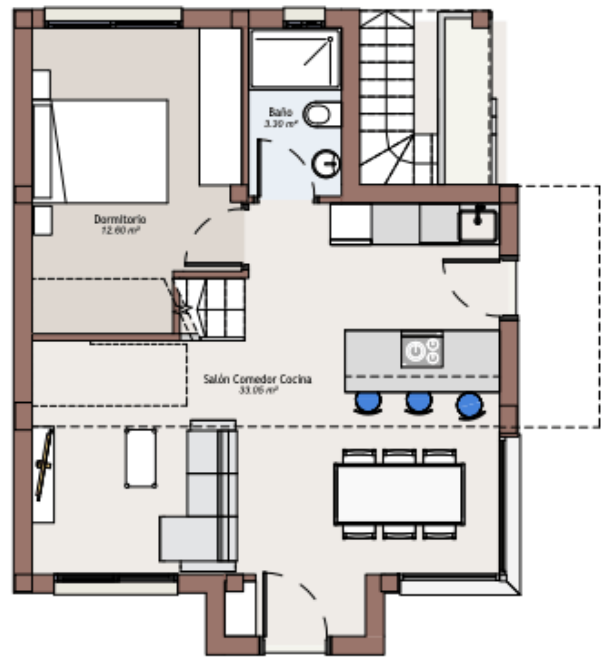

Солярій

Мебльована ванна

Паркомісце

Попередньо встановлений кондиціонер

Галерея

PLANTA SOTANO

PLANTA 1 - BAJA

PLANTA 2

3 dormitorios

PLANTA SOLARIUM

FASE VII

MODELO ESTRELLA** - PISCINA 3X6m - SÓTANO DIAFANO OPCIONAL (100M2) : 65.000,00€ +IVA									
Nº	ORIENT.	DORM.	BAÑOS	PARCELA TOTAL M2	M2 CONSTRUIDOS	SOL.	SOTANO	PRECIO	
35	SUR	3	2	248 m²	90,00 m²	90,00 m²	NO	434.000,00 €	
36	SUR	3	2	248 m²	90,00 m²	90,00 m²	NO	434.000,00 €	