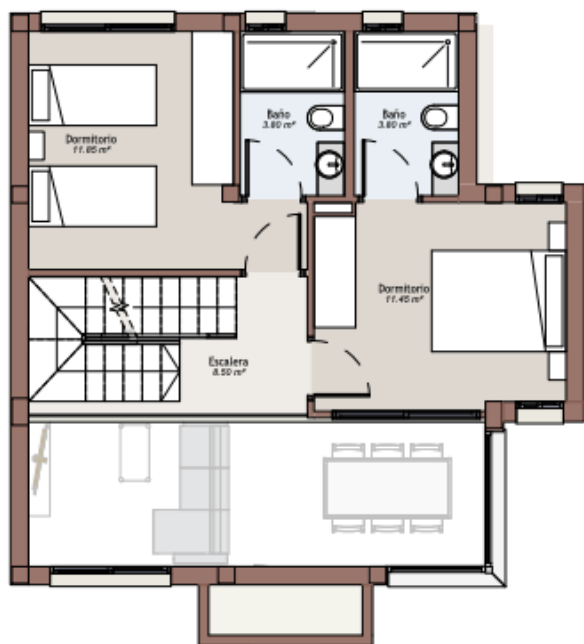

Солярій

Мебльована ванна

Паркомісце

Попередньо встановлений кондиціонер

Галерея

PLANTA SOTANO

PLANTA 1 - BAJA

PLANTA 2

3 dormitorios

PLANTA SOLARIUM

FASE VII

MODELO ESTRELLA** - PISCINA 3X6m - SÓTANO DIAFANO OPCIONAL (100M2) : 65.000,00€ +IVA									
Nº	ORIENT.	DORM.	BAÑOS	PARCELA TOTAL M2	M2 CONSTRUIDOS	SOL.	SOTANO	PRECIO	
35	SUR	3	2	248 m²	90,00 m²	90,00 m²	NO	434.000,00 €	
36	SUR	3	2	248 m²	90,00 m²	90,00 m²	NO	434.000,00 €	