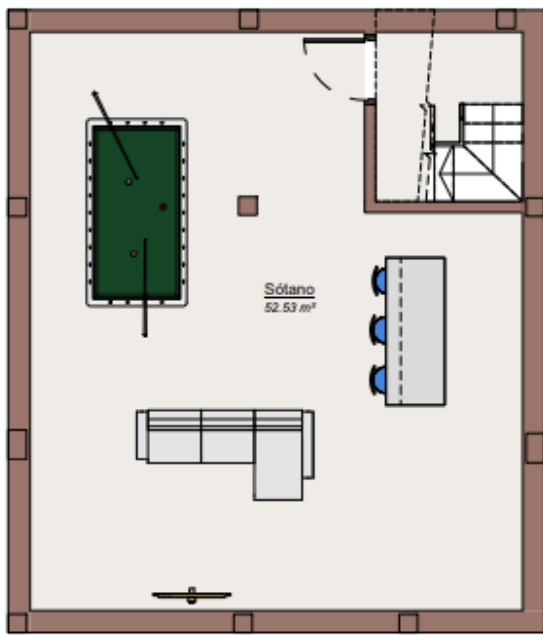

Солярій

Мебльована ванна

Паркомісце

Попередньо встановлений кондиціонер

Галерея

PLANTA SOTANO

PLANTA 1 - BAJA

PLANTA 2

3 dormitorios

PLANTA SOLARIUM

FASE VII

MODELO ESTRELLA** - PISCINA 3X6m - SÓTANO DIAFANO OPCIONAL (100M2) : 65.000,00€ +IVA									
Nº	ORIENT.	DORM.	BAÑOS	PARCELA TOTAL M2	M2 CONSTRUIDOS	SOL.	SOTANO	PRECIO	
35	SUR	3	2	248 m²	90,00 m²	90,00 m²	NO	434.000,00 €	
36	SUR	3	2	248 m²	90,00 m²	90,00 m²	NO	434.000,00 €	