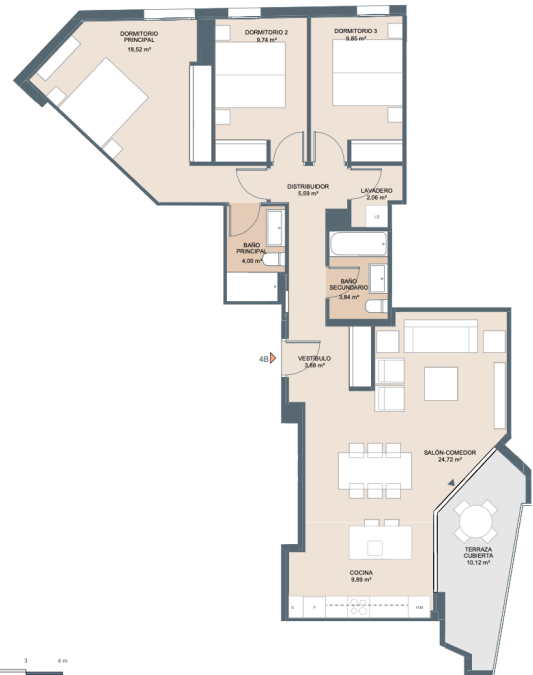

Паркінг

Що включено в ціну

Мебльована кухня

Кондиціонер

Загальний басейн

Мебльована ванна

Галерея

Product Name	PIV	Product Code	Type (Term/Type)	Qty	Box	Pos	Dist	Frame	Profile	Unit M²
VIVIENDA BI-BOQUE 6 PORTAL 2, PLANTA 2da, LETAMPA B	430000	2376 00 0 - 02 B	Aluminio	1	0	02	B			0
VIVIENDA BI-BOQUE 6 PORTAL 2, PLANTA 2da, LETAMPA A	420000	2376 00 0 - 02 A	Aluminio	2	0	04	A		A	2
VIVIENDA BI-BOQUE 6 PORTAL 2, PLANTA 2da, LETAMPA B	420000	2376 00 0 - 02 B	Aluminio	1	0	02	B			0
VIVIENDA BI-BOQUE 6 PORTAL 2, PLANTA 2da, LETAMPA A	390000	2376 00 0 - 02 A	Aluminio	2	0	01	A		A	2
VIVIENDA BI-BOQUE 6 PORTAL 2, PLANTA 2da, LETAMPA C	400000	2376 00 0 - 02 C	Aluminio	1	0	02	C			0
VIVIENDA BI-BOQUE 6 PORTAL 2, PLANTA 2da, LETAMPA B	380000	2376 00 0 - 02 B	Aluminio	2	0	01	B			2
VIVIENDA BI-BOQUE 6 PORTAL 2, PLANTA 2da, LETAMPA A	400000	2376 00 0 - 02 A	Aluminio	2	0	02	A		A	2
VIVIENDA BI-BOQUE 6 PORTAL 2, PLANTA 2da, LETAMPA B	350000	2376 00 0 - 02 B	Aluminio	2	0	02	B		B	2
VIVIENDA BI-BOQUE 6 PORTAL 2, PLANTA 2da, LETAMPA B	410000	2376 00 0 - 02 B	Aluminio	2	0	04	B			2
VIVIENDA BI-BOQUE 6 PORTAL 2, PLANTA 2da, LETAMPA A	430000	2376 00 0 - 02 A	Aluminio	2	0	03	A		A	2
VIVIENDA BI-BOQUE 6 PORTAL 2, PLANTA 2da, LETAMPA B	380000	2376 00 0 - 02 B	Aluminio	2	0	04	B		B	2
VIVIENDA BI-BOQUE 6 PORTAL 2, PLANTA 2da, LETAMPA B	380000	2376 00 0 - 02 B	Aluminio	2	0	03	B		B	2
VIVIENDA BI-BOQUE 6 PORTAL 2, PLANTA 2da, LETAMPA B	370000	2376 00 0 - 02 B	Aluminio	2	0	03	B		B	2
VIVIENDA BI-BOQUE 6 PORTAL 2, PLANTA 2da, LETAMPA A	390000	2376 00 0 - 02 A	Aluminio	2	0	01	A			2
VIVIENDA BI-BOQUE 6 PORTAL 2, PLANTA 2da, LETAMPA A	360000	2376 00 0 - 02 A	Aluminio	3	0	04	A		A	3