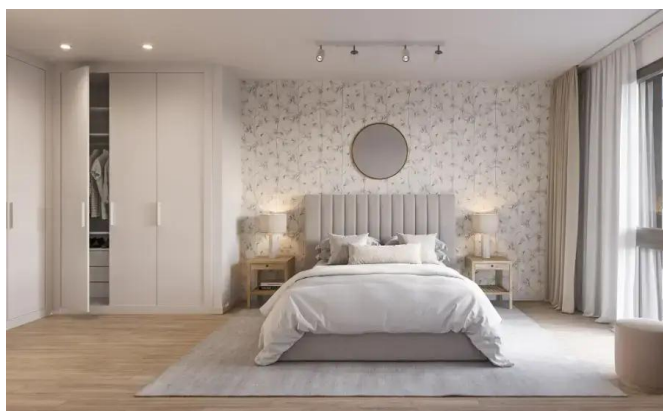

Паркінг

Що включено в ціну

Мебльована кухня

Кондиціонер

Загальний басейн

Мебльована ванна

Галерея

Product Name	PIV	Product Code	Type (Term/Type)	Qty	Box	Pos	Dist	Frame	Profile	Unit M²
VIVIENDA BI-BOQUE 6 PORTAL 2, PLANTA 2da, LETAMPA B	430000	2376 00 0 - 02 B	Aluminio	1	0	02	B			0
VIVIENDA BI-BOQUE 6 PORTAL 2, PLANTA 2da, LETAMPA A	420000	2376 00 0 - 02 A	Aluminio	2	0	04	A		A	2
VIVIENDA BI-BOQUE 6 PORTAL 2, PLANTA 2da, LETAMPA B	420000	2376 00 0 - 02 B	Aluminio	1	0	02	B			0
VIVIENDA BI-BOQUE 6 PORTAL 2, PLANTA 2da, LETAMPA A	390000	2376 00 0 - 02 A	Aluminio	2	0	01	A		A	2
VIVIENDA BI-BOQUE 6 PORTAL 2, PLANTA 2da, LETAMPA C	400000	2376 00 0 - 02 C	Aluminio	1	0	02	C			0
VIVIENDA BI-BOQUE 6 PORTAL 2, PLANTA 2da, LETAMPA B	380000	2376 00 0 - 02 B	Aluminio	2	0	01	B			2
VIVIENDA BI-BOQUE 6 PORTAL 2, PLANTA 2da, LETAMPA A	400000	2376 00 0 - 02 A	Aluminio	2	0	02	A		A	2
VIVIENDA BI-BOQUE 6 PORTAL 2, PLANTA 2da, LETAMPA B	350000	2376 00 0 - 02 B	Aluminio	2	0	02	B		B	2
VIVIENDA BI-BOQUE 6 PORTAL 2, PLANTA 2da, LETAMPA B	410000	2376 00 0 - 02 B	Aluminio	2	0	04	B			2
VIVIENDA BI-BOQUE 6 PORTAL 2, PLANTA 2da, LETAMPA A	430000	2376 00 0 - 02 A	Aluminio	2	0	03	A		A	2
VIVIENDA BI-BOQUE 6 PORTAL 2, PLANTA 2da, LETAMPA B	380000	2376 00 0 - 02 B	Aluminio	2	0	04	B		B	2
VIVIENDA BI-BOQUE 6 PORTAL 2, PLANTA 2da, LETAMPA B	380000	2376 00 0 - 02 B	Aluminio	2	0	03	B		B	2
VIVIENDA BI-BOQUE 6 PORTAL 2, PLANTA 2da, LETAMPA B	370000	2376 00 0 - 02 B	Aluminio	2	0	03	B		B	2
VIVIENDA BI-BOQUE 6 PORTAL 2, PLANTA 2da, LETAMPA A	390000	2376 00 0 - 02 A	Aluminio	2	0	01	A			2
VIVIENDA BI-BOQUE 6 PORTAL 2, PLANTA 2da, LETAMPA A	360000	2376 00 0 - 02 A	Aluminio	3	0	04	A		A	3