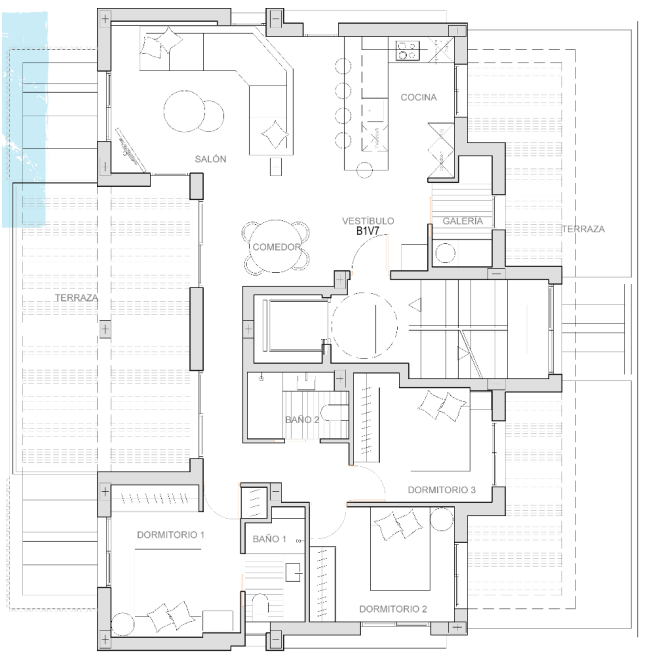

## Галерея

	PLANTA FLOOR	DORMITORIOS BEDROOMS	BAÑOS BATHS	SUP. CONST. BUILT AREA	TERRAZA TERRACE	JARDIN GARDEN	APARCAMIENTO CAR PARK	TRASTERO WAREHOUSE	PRECIO PRICE
50	B8V1 PLANTA BAJA GROUND FLOOR	3	2	102,83	23,32	80,00	SÓTANO BASEMENT	SÓTANO BASEMENT	VENDIDO
51	B8V2 PLANTA BAJA GROUND FLOOR	3	2	102,83	23,32	150,00	SÓTANO BASEMENT	SÓTANO BASEMENT	VENDIDO
52	B8V3 PLANTA PRIMERA FIRST FLOOR	2	2	86,79	27,20	-	SÓTANO BASEMENT	SÓTANO BASEMENT	VENDIDO
53	B8V4 PLANTA PRIMERA FIRST FLOOR	2	2	86,79	27,20	-	SÓTANO BASEMENT	SÓTANO BASEMENT	287.900,00€
54	B8V5 PLANTA SEGUNDA SECOND FLOOR	2	2	88,08	11,20	-	SÓTANO BASEMENT	SÓTANO BASEMENT	278.900,00€
55	B8V6 PLANTA SEGUNDA SECOND FLOOR	2	2	88,08	11,20	-	SÓTANO BASEMENT	SÓTANO BASEMENT	VENDIDO
56	B8V7 PLANTA ATICO PENTHOUSE	3	2	112,96	61,45	-	SÓTANO BASEMENT	SÓTANO BASEMENT	399.900,00€