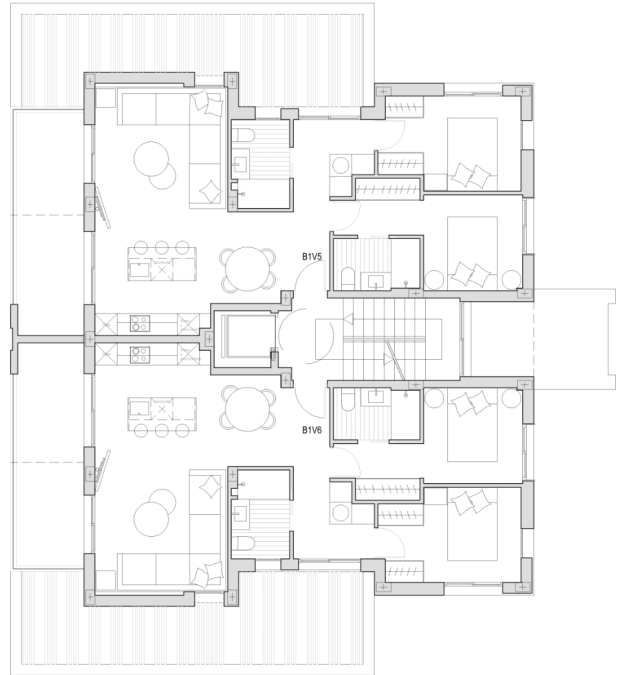

## Галерея

	PLANTA FLOOR	DORMITORIOS BEDROOMS	BAÑOS BATHS	SUP. CONST. BUILT AREA	TERRAZA TERRACE	JARDIN GARDEN	APARCAMIENTO CAR PARK	TRASTERO WAREHOUSE	PRECIO PRICE
50	B8V1 PLANTA BAJA GROUND FLOOR	3	2	102,83	23,32	80,00	SÓTANO BASEMENT	SÓTANO BASEMENT	VENDIDO
51	B8V2 PLANTA BAJA GROUND FLOOR	3	2	102,83	23,32	150,00	SÓTANO BASEMENT	SÓTANO BASEMENT	VENDIDO
52	B8V3 PLANTA PRIMERA FIRST FLOOR	2	2	86,79	27,20	-	SÓTANO BASEMENT	SÓTANO BASEMENT	VENDIDO
53	B8V4 PLANTA PRIMERA FIRST FLOOR	2	2	86,79	27,20	-	SÓTANO BASEMENT	SÓTANO BASEMENT	287.900,00€
54	B8V5 PLANTA SEGUNDA SECOND FLOOR	2	2	88,08	11,20	-	SÓTANO BASEMENT	SÓTANO BASEMENT	278.900,00€
55	B8V6 PLANTA SEGUNDA SECOND FLOOR	2	2	88,08	11,20	-	SÓTANO BASEMENT	SÓTANO BASEMENT	VENDIDO
56	B8V7 PLANTA ATICO PENTHOUSE	3	2	112,96	61,45	-	SÓTANO BASEMENT	SÓTANO BASEMENT	399.900,00€