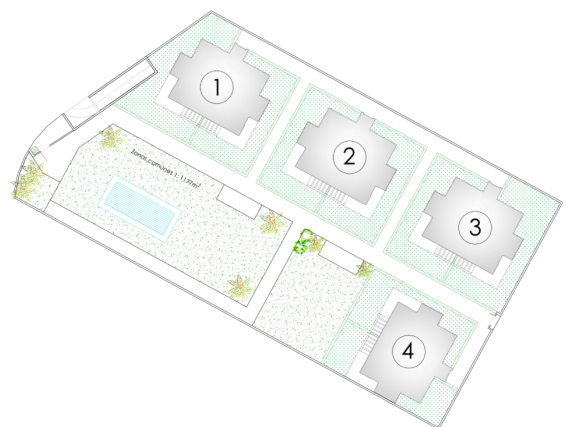

## Галерея

	PLANTA FLOOR	DORMITORIOS BEDROOMS	BAÑOS BATHS	SUP. CONST. BUILT AREA	TERRAZA TERRACE	JARDIN GARDEN	APARCAMIENTO CAR PARK	TRASTERO WAREHOUSE	PRECIO PRICE
50	B8V1 PLANTA BAJA GROUND FLOOR	3	2	102,83	23,32	80,00	SÓTANO BASEMENT	SÓTANO BASEMENT	VENDIDO
51	B8V2 PLANTA BAJA GROUND FLOOR	3	2	102,83	23,32	150,00	SÓTANO BASEMENT	SÓTANO BASEMENT	VENDIDO
52	B8V3 PLANTA PRIMERA FIRST FLOOR	2	2	86,79	27,20	-	SÓTANO BASEMENT	SÓTANO BASEMENT	VENDIDO
53	B8V4 PLANTA PRIMERA FIRST FLOOR	2	2	86,79	27,20	-	SÓTANO BASEMENT	SÓTANO BASEMENT	287.900,00€
54	B8V5 PLANTA SEGUNDA SECOND FLOOR	2	2	88,08	11,20	-	SÓTANO BASEMENT	SÓTANO BASEMENT	278.900,00€
55	B8V6 PLANTA SEGUNDA SECOND FLOOR	2	2	88,08	11,20	-	SÓTANO BASEMENT	SÓTANO BASEMENT	VENDIDO
56	B8V7 PLANTA ATICO PENTHOUSE	3	2	112,96	61,45	-	SÓTANO BASEMENT	SÓTANO BASEMENT	399.900,00€