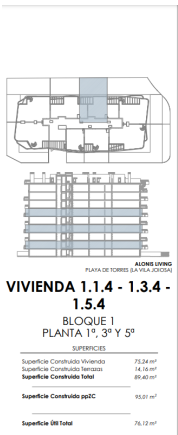

Солярій

Розумний дім

Сад

Мебльована ванна

Галерея

Kasia Wabia

Aria Home Invest S.L.U

 +48 601 56 88 44