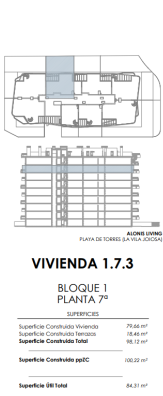

Солярій

Розумний дім

Сад

Мебльована ванна

Галерея

Kasia Wabia

Aria Home Invest S.L.U

 +48 601 56 88 44