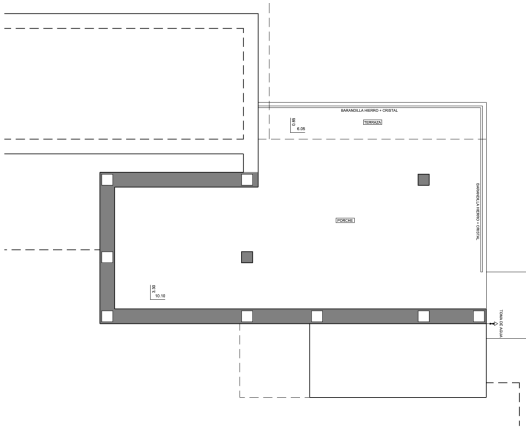

Kasia Wabia

Aria Home Invest S.L.U

+48 601 56 88 44

+34 674 427 308

hello@ariaspain.com

www.ariaspain.com

ARIA
— SPAIN —