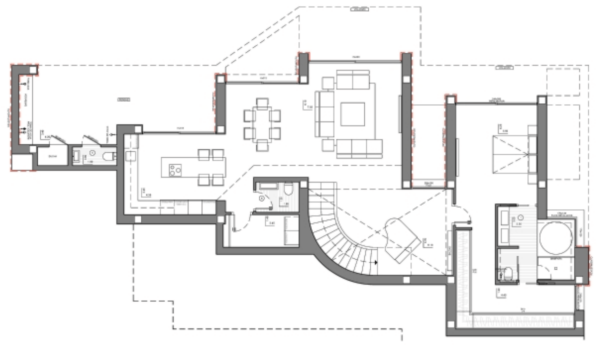

Паркомісце

Кондиціонер

Розумний дім

Мебльована ванна

Галерея

Ref.	Development	Team	Type	Model	Price	State	Situation	Quality	Bedr.	Bthr.	Sqm plot	m²	Sqm dwl.	Sqm Terr.	Ext m²	athor m²	Enser. Qual	Kg m² yr.	Kw m² yr.	Style
A1243	Residencial Plus Jaimes	Cumbre del Sol	VILLAS	Villa Indigo	1.550.000 €	A LA VENTA	OBRA NUEVA	PREMIUM	3	3	726.00	463.00	177.60	150.40	133.05	0.00	PTE			Modern
A1240	Residencial Plus Jaimes	Cumbre del Sol	VILLAS	Villa Indigo	1.550.000 €	A LA VENTA	OBRA NUEVA	PREMIUM	3	3	768.00	490.00	177.60	188.00	124.40	0.00	PTE			Modern
A1242	Residencial Plus Jaimes	Cumbre del Sol	VILLAS	Villa BRISA DEL MAR	1.947.500 €	A LA VENTA	PROYECTO	SUPERIOR	3	4	963.00	613.00	183.35	231.75	114.15	83.65	PTE			Modern
A1223	Residencial Plus Jaimes	Cumbre del Sol	VILLAS	Villa Kuma	2.125.000 €	A LA VENTA	OBRA NUEVA	SUPERIOR	3	3	878.00	471.00	192.35	152.45	120.15	5.45	PTE			Modern
A1143	Residencial Plus Jaimes	Cumbre del Sol	VILLAS	Villa Bahia	0 €	PLOTO	OBRA NUEVA	SUPERIOR	3	4	823.00	548.00	194.40	236.15	81.55	45.65	PTE			Modern
A1137	Residencial Plus Jaimes	Cumbre del Sol	VILLAS	Villa Delta	2.458.000 €	A LA VENTA	OBRA NUEVA	SUPERIOR	3	4	1.020.00	709.00	207.60	289.80	147.00	64.30	PTE			Modern
A1231	Residencial Plus Jaimes	Cumbre del Sol	VILLAS	Villa LA SOLA	2.720.000 €	A LA VENTA	PROYECTO	SUPERIOR	4	5	1.087.00	832.00	277.35	408.00	184.25	12.15	PTE			Modern
A1244	Residencial Plus Jaimes	Cumbre del Sol	VILLAS	Villa ANTHEA	2.788.000 €	A LA VENTA	PROYECTO	SUPERIOR	3	5	1.338.00	770.00	313.35	266.45	148.35	42.10	PTE			Modern
A1154	Residencial Plus Jaimes	Cumbre del Sol	VILLAS	Villa JOANNA	2.865.000 €	A LA VENTA	PROYECTO	SUPERIOR	3	5	1.338.00	693.00	249.30	297.90	94.75	51.25	PTE			Modern
A1156	Residencial Plus Jaimes	Cumbre del Sol	VILLAS	Villa VIOLETA	2.950.000 €	A LA VENTA	OBRA NUEVA	SUPERIOR	4	6	1.368.00	691.00	234.25	233.35	148.00	75.40	A	30.00	5.00	Modern
A1230	Residencial Plus Jaimes	Cumbre del Sol	VILLAS	Villa La Luz	3.283.000 €	A LA VENTA	PROYECTO	SUPERIOR	3	4	1.086.00	601.00	258.70	244.25	60.60	36.30	PTE			Modern
A1145	Residencial Plus Jaimes	Cumbre del Sol	VILLAS	Villa Elegance	3.671.000 €	RESERVADO	PROYECTO	SUPERIOR	3	5	714.00	965.00	440.35	335.60	133.90	55.25	PTE			Modern
A1246	Residencial Plus Jaimes	Cumbre del Sol	VILLAS	Villa La Cala	3.882.000 €	A LA VENTA	PROYECTO	SUPERIOR	6	7	1.232.00	1.310.00	393.95	571.20	252.50	112.40	PTE			Modern
A1238	Residencial Plus Jaimes	Cumbre del Sol	VILLAS	Villa Marbu	5.428.000 €	A LA VENTA	OBRA NUEVA	SUPERIOR	5	9	2.222.00	1.403.00	561.80	433.25	323.75	82.30	PTE			Modern