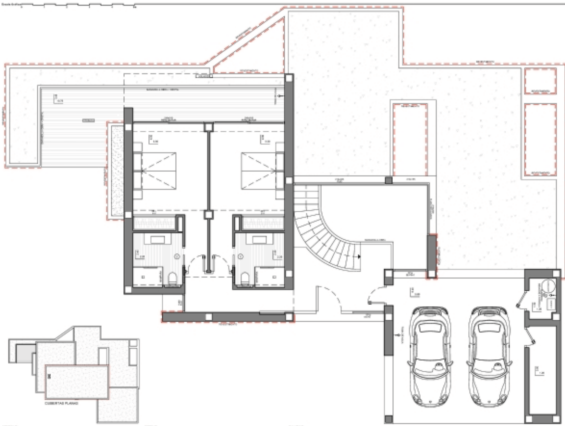

Паркомісце

Кондиціонер

Розумний дім

Мебльована ванна

Галерея

Ref.	Development	Team	Type	Model	Price	State	Situation	Quality	Bedr.	Bthr.	Sqm plot	m²	Sqm dwl.	Sqm Terr.	Ext m²	athor m²	Enser. Qual	Kg m² yr.	Kw m² yr.	Style
A1243	Residencial Plus Jaimes	Cumbre del Sol	VILLAS	Villa Indigo	1.550.000 €	A LA VENTA	OBRA NUEVA	PREMIUM	3	3	726.00	463.00	177.60	150.40	133.05	0.00	PTE			Modern
A1240	Residencial Plus Jaimes	Cumbre del Sol	VILLAS	Villa Indigo	1.550.000 €	A LA VENTA	OBRA NUEVA	PREMIUM	3	3	768.00	490.00	177.60	188.00	124.40	0.00	PTE			Modern
A1242	Residencial Plus Jaimes	Cumbre del Sol	VILLAS	Villa BRISA DEL MAR	1.947.500 €	A LA VENTA	PROYECTO	SUPERIOR	3	4	963.00	613.00	183.35	231.75	114.15	83.65	PTE			Modern
A1223	Residencial Plus Jaimes	Cumbre del Sol	VILLAS	Villa Kuma	2.125.000 €	A LA VENTA	OBRA NUEVA	SUPERIOR	3	3	878.00	471.00	192.35	152.45	120.15	5.45	PTE			Modern
A1143	Residencial Plus Jaimes	Cumbre del Sol	VILLAS	Villa Bahia	0 €	PLOTO	OBRA NUEVA	SUPERIOR	3	4	823.00	548.00	194.40	236.15	81.55	45.65	PTE			Modern
A1137	Residencial Plus Jaimes	Cumbre del Sol	VILLAS	Villa Delta	2.458.000 €	A LA VENTA	OBRA NUEVA	SUPERIOR	3	4	1.020.00	709.00	207.60	289.80	147.00	64.30	PTE			Modern
A1231	Residencial Plus Jaimes	Cumbre del Sol	VILLAS	Villa LA SOLA	2.720.000 €	A LA VENTA	PROYECTO	SUPERIOR	4	5	1.087.00	832.00	277.35	408.00	184.25	12.15	PTE			Modern
A1244	Residencial Plus Jaimes	Cumbre del Sol	VILLAS	Villa ANTHEA	2.788.000 €	A LA VENTA	PROYECTO	SUPERIOR	3	5	1.338.00	770.00	313.35	266.45	148.35	42.10	PTE			Modern
A1154	Residencial Plus Jaimes	Cumbre del Sol	VILLAS	Villa JOANNA	2.865.000 €	A LA VENTA	PROYECTO	SUPERIOR	3	5	1.338.00	693.00	249.30	297.90	94.75	51.25	PTE			Modern
A1156	Residencial Plus Jaimes	Cumbre del Sol	VILLAS	Villa VIOLETA	2.950.000 €	A LA VENTA	OBRA NUEVA	SUPERIOR	4	6	1.368.00	691.00	234.25	233.35	148.00	75.40	A	30.00	5.00	Modern
A1230	Residencial Plus Jaimes	Cumbre del Sol	VILLAS	Villa La Luz	3.283.000 €	A LA VENTA	PROYECTO	SUPERIOR	3	4	1.086.00	601.00	258.70	244.25	60.60	36.30	PTE			Modern
A1145	Residencial Plus Jaimes	Cumbre del Sol	VILLAS	Villa Elegance	3.671.000 €	RESERVADO	PROYECTO	SUPERIOR	3	5	714.00	965.00	440.35	335.60	133.90	55.25	PTE			Modern
A1246	Residencial Plus Jaimes	Cumbre del Sol	VILLAS	Villa La Cala	3.882.000 €	A LA VENTA	PROYECTO	SUPERIOR	6	7	1.232.00	1.310.00	393.95	571.20	252.50	112.40	PTE			Modern
A1238	Residencial Plus Jaimes	Cumbre del Sol	VILLAS	Villa Marbu	5.428.000 €	A LA VENTA	OBRA NUEVA	SUPERIOR	5	9	2.222.00	1.403.00	561.80	433.25	323.75	82.30	PTE			Modern