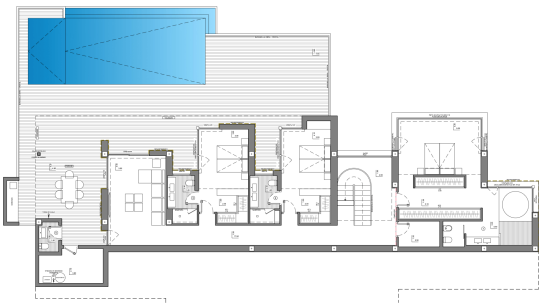

## Галерея

Ref.	Development	Town	Type	Model	Price	State	Situation	Quality	Beds	Bthr	Sqm plot	m²	Sqm shell	Sqm Terr.	Est m²	Other m²	Error	Qual	kg m³ yr.	kw m³ yr.	Style
A244	Residencial Plus Jaimes	Cumbre del Sol	VILLAS	Villa Indigo	1.550.000 €	A LA VENTA	OBRA NUEVA	PREMIUM	3	3	724,00	463,00	177,60	150,40	133,05	0,00	PTE				Modern
A245	Residencial Plus Jaimes	Cumbre del Sol	VILLAS	Villa Indigo	1.552.000 €	A LA VENTA	OBRA NUEVA	PREMIUM	3	3	748,00	490,00	177,60	188,00	124,40	0,00	PTE				Modern
A045	Residencial Plus Jaimes	Cumbre del Sol	VILLAS	Villa BRISA DEL MAR	1.547.500 €	A LA VENTA	PROYECTO	SUPERIOR	3	4	963,00	613,00	183,35	233,75	114,15	83,65	PTE				Modern
A223	Residencial Plus Jaimes	Cumbre del Sol	VILLAS	Villa Karma	2.125.000 €	A LA VENTA	OBRA NUEVA	SUPERIOR	3	3	878,00	471,00	192,15	152,45	100,15	5,45	PTE				Modern
A145	Residencial Plus Jaimes	Cumbre del Sol	VILLAS	Villa Bahia	0 €	PLUOTO	OBRA NUEVA	SUPERIOR	3	4	823,00	548,00	194,40	226,15	81,35	45,65	PTE				Modern
A137	Residencial Plus Jaimes	Cumbre del Sol	VILLAS	Villa Delfin	2.456.000 €	A LA VENTA	OBRA NUEVA	SUPERIOR	3	4	1.020,00	758,00	201,60	289,80	147,00	64,30	PTE				Modern
A023	Residencial Plus Jaimes	Cumbre del Sol	VILLAS	Villa LA ISLA	2.720.000 €	A LA VENTA	PROYECTO	SUPERIOR	4	5	1.087,00	832,00	277,35	468,00	134,25	12,15	PTE				Modern
A044	Residencial Plus Jaimes	Cumbre del Sol	VILLAS	Villa INFINITY	2.788.000 €	A LA VENTA	PROYECTO	SUPERIOR	3	5	1.338,00	770,00	313,35	246,45	148,35	42,30	PTE				Modern
A244	Residencial Plus Jaimes	Cumbre del Sol	VILLAS	Villa MORABA	2.865.000 €	A LA VENTA	PROYECTO	SUPERIOR	3	5	1.138,00	693,00	248,30	297,90	84,75	51,25	PTE				Modern
A134	Residencial Plus Jaimes	Cumbre del Sol	VILLAS	Villa VOLUTA	2.850.000 €	A LA VENTA	OBRA NUEVA	SUPERIOR	4	6	1.168,00	691,00	234,25	233,35	148,00	75,00	A	30,00	5,00	Modern	
A030	Residencial Plus Jaimes	Cumbre del Sol	VILLAS	Villa LA LIZ	3.283.000 €	A LA VENTA	PROYECTO	SUPERIOR	3	4	1.066,00	603,00	259,70	244,25	60,80	36,30	PTE				Modern
A045	Residencial Plus Jaimes	Cumbre del Sol	VILLAS	Villa Elegancia	3.671.000 €	RESERVADO	PROYECTO	SUPERIOR_0	3	5	714,00	965,00	440,55	335,60	133,90	55,25	PTE				Modern
A046	Residencial Plus Jaimes	Cumbre del Sol	VILLAS	Villa In Cala	3.882.000 €	A LA VENTA	PROYECTO	SUPERIOR	6	7	1.252,00	1.338,00	393,95	371,20	252,30	112,40	PTE				Modern
A038	Residencial Plus Jaimes	Cumbre del Sol	VILLAS	Villa Marbau	5.428.000 €	A LA VENTA	OBRA NUEVA	SUPERIOR	5	9	2.122,00	1.401,00	561,80	433,25	323,75	82,30	PTE				Modern