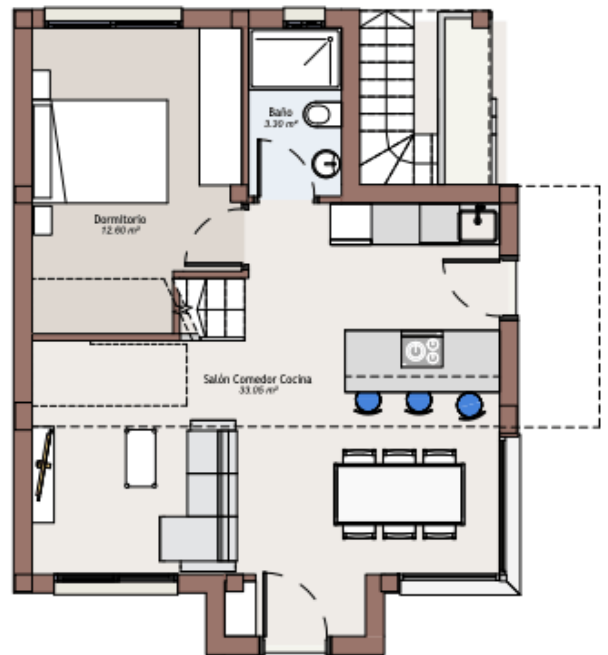

Солярій

Мебльована ванна

Паркомісце

Попередньо встановлений кондиціонер

Галерея

PLANTA SOTANO

PLANTA 1 - BAJA

PLANTA 2

3 dormitorios

PLANTA SOLARIUM

FASE VII

MODELO ESTRELLA** - PISCINA 3X6m - SÓTANO DIAFANO OPCIONAL (100M2) : 65.000,00€ +IVA									
Nº	ORIENT.	DORM.	BAÑOS	PARCELA TOTAL M2	M2 CONSTRUIDOS	SOL.	SOTANO	PRECIO	
35	SUR	3	2	248 m²	90,00 m²	90,00 m²	NO	434.000,00 €	
36	SUR	3	2	248 m²	90,00 m²	90,00 m²	NO	434.000,00 €	