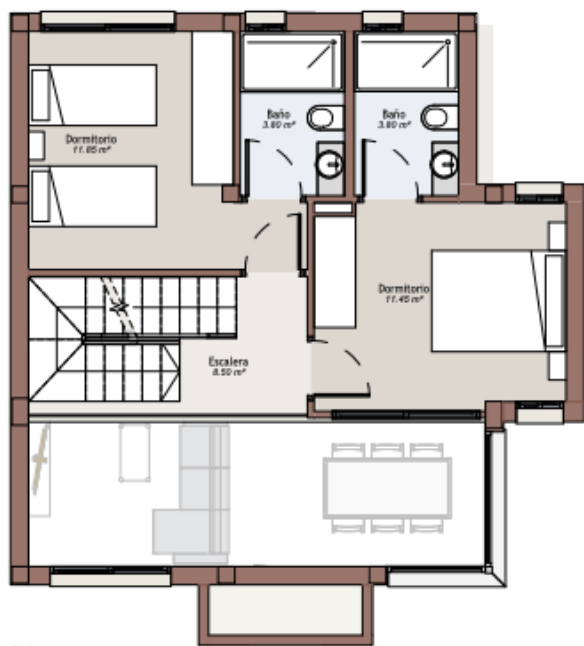

Солярій

Мебльована ванна

Паркомісце

Попередньо встановлений кондиціонер

Галерея

PLANTA SOTANO

PLANTA 1 - BAJA

PLANTA 2

3 dormitorios

PLANTA SOLARIUM

FASE VII

MODELO ESTRELLA** - PISCINA 3X6m - SÓTANO DIAFANO OPCIONAL (100M2) : 65.000,00€ +IVA									
Nº	ORIENT.	DORM.	BAÑOS	PARCELA TOTAL M2	M2 CONSTRUIDOS	SOL.	SOTANO	PRECIO	
35	SUR	3	2	248 m²	90,00 m²	90,00 m²	NO	434.000,00 €	
36	SUR	3	2	248 m²	90,00 m²	90,00 m²	NO	434.000,00 €	