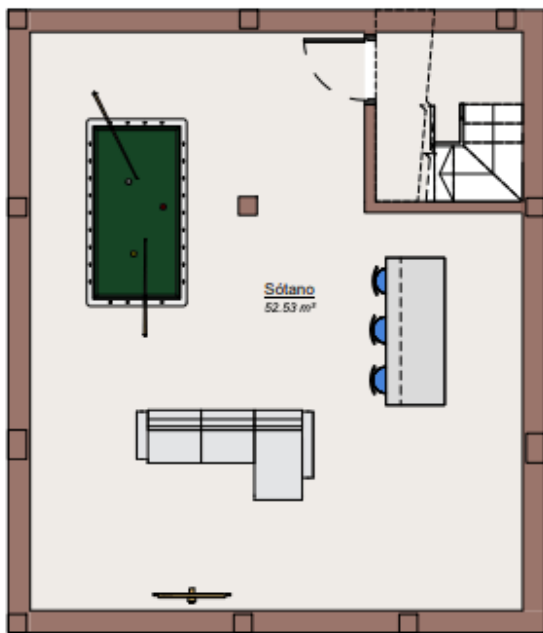

Солярій

Мебльована ванна

Паркомісце

Попередньо встановлений кондиціонер

Галерея

PLANTA SOTANO

PLANTA 1 - BAJA

PLANTA 2

3 dormitorios

PLANTA SOLARIUM

FASE VII

MODELO ESTRELLA** - PISCINA 3X6m - SÓTANO DIAFANO OPCIONAL (100M2) : 65.000,00€ +IVA									
Nº	ORIENT.	DORM.	BAÑOS	PARCELA TOTAL M2	M2 CONSTRUIDOS	SOL.	SOTANO	PRECIO	
35	SUR	3	2	248 m²	90,00 m²	90,00 m²	NO	434.000,00 €	
36	SUR	3	2	248 m²	90,00 m²	90,00 m²	NO	434.000,00 €	