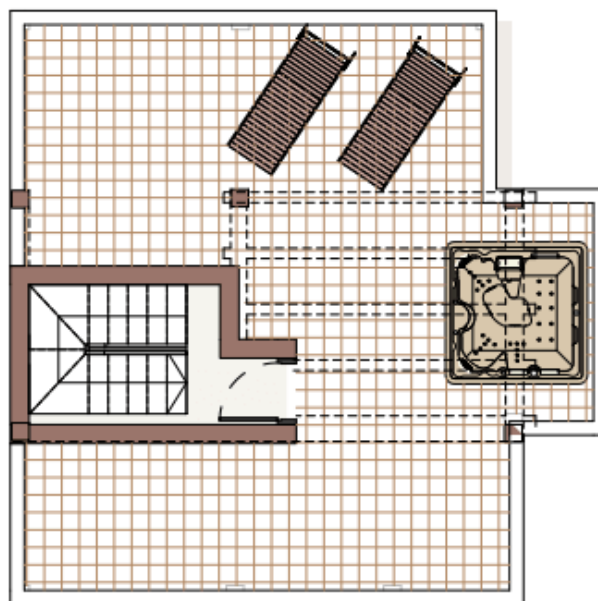

Солярій

Мебльована ванна

Паркомісце

Попередньо встановлений кондиціонер

Галерея

PLANTA SOTANO

PLANTA 1 - BAJA

PLANTA 2

3 dormitorios

PLANTA SOLARIUM

FASE VII

MODELO ESTRELLA** - PISCINA 3X6m - SÓTANO DIAFANO OPCIONAL (100M2) : 65.000,00€ +IVA									
Nº	ORIENT.	DORM.	BAÑOS	PARCELA TOTAL M2	M2 CONSTRUIDOS	SOL.	SOTANO	PRECIO	
35	SUR	3	2	248 m²	90,00 m²	90,00 m²	NO	434.000,00 €	
36	SUR	3	2	248 m²	90,00 m²	90,00 m²	NO	434.000,00 €	