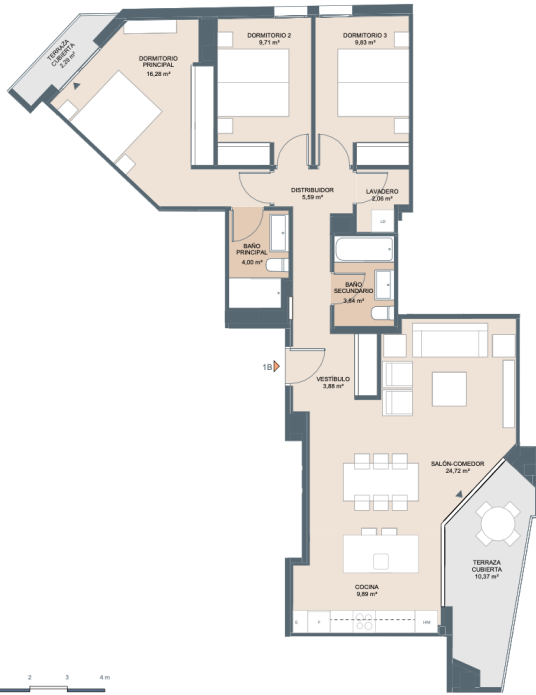

Kasia Wabia

Aria Home Invest S.L.U

+48 601 56 88 44

+34 674 427 308

hello@ariarealestate.eu

www.ariarealestate.eu