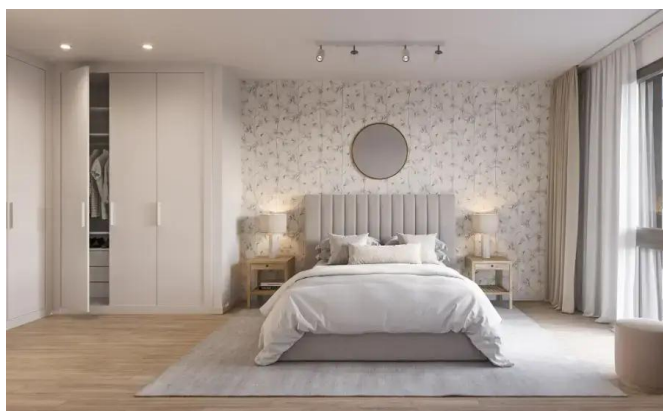

## Галерея

Product Name	PIP	Product Code	Type (Term/Type)	Qty	Box	Pos	Dist	Frame	Profile	Unit M²
VIVIENDA B. BODEG. E. PORTAL E. PLANTA 1.ª, LITRANEA B.	430000	2376 00 0 - 02 A	Aluminio	1	0	02	B			0
VIVIENDA B. BODEG. E. PORTAL E. PLANTA 1.ª, LITRANEA A.	420000	2376 00 0 - 04 A	Aluminio	2	0	04	A			2
VIVIENDA B. BODEG. E. PORTAL E. PLANTA 1.ª, LITRANEA B.	400000	2376 00 0 - 05 B	Aluminio	1	0	05	B			0
VIVIENDA B. BODEG. E. PORTAL E. PLANTA 1.ª, LITRANEA A.	390000	2376 00 0 - 01 A	Aluminio	2	0	01	A			2
VIVIENDA B. BODEG. E. PORTAL E. PLANTA 1.ª, LITRANEA C.	400000	2376 00 0 - 05 C	Aluminio	1	0	05	C			0
VIVIENDA B. BODEG. E. PORTAL E. PLANTA 1.ª, LITRANEA B.	380000	2376 00 0 - 01 B	Aluminio	2	0	01	B			2
VIVIENDA B. BODEG. E. PORTAL E. PLANTA 1.ª, LITRANEA A.	400000	2376 00 0 - 05 A	Aluminio	2	0	05	A			2
VIVIENDA B. BODEG. E. PORTAL E. PLANTA 1.ª, LITRANEA B.	350000	2376 00 0 - 02 B	Aluminio	2	0	02	B			2
VIVIENDA B. BODEG. E. PORTAL E. PLANTA 1.ª, LITRANEA B.	410000	2376 00 0 - 06 B	Aluminio	2	0	06	B			2
VIVIENDA B. BODEG. E. PORTAL E. PLANTA 1.ª, LITRANEA A.	430000	2376 00 0 - 03 A	Aluminio	2	0	03	A			2
VIVIENDA B. BODEG. E. PORTAL E. PLANTA 1.ª, LITRANEA B.	380000	2376 00 0 - 06 B	Aluminio	2	0	06	B			2
VIVIENDA B. BODEG. E. PORTAL E. PLANTA 1.ª, LITRANEA B.	360000	2376 00 0 - 03 B	Aluminio	2	0	03	B			2
VIVIENDA B. BODEG. E. PORTAL E. PLANTA 1.ª, LITRANEA B.	370000	2376 00 0 - 05 B	Aluminio	2	0	05	B			2
VIVIENDA B. BODEG. E. PORTAL E. PLANTA 1.ª, LITRANEA A.	360000	2376 00 0 - 01 A	Aluminio	2	0	01	A			2
VIVIENDA B. BODEG. E. PORTAL E. PLANTA 1.ª, LITRANEA A.	360000	2376 00 0 - 04 A	Aluminio	2	0	04	A			2