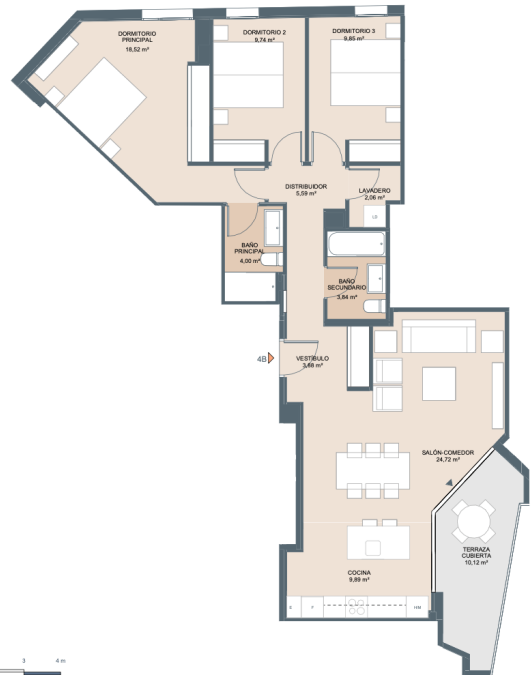

## Галерея

Product Name	PIP	Product Code	Type (Term/Type)	Qty	Box	Pos	Dist	Frame	Profile	Unit M²
VIVIENDA B. BODEG. E. PORTAL E. PLANTA 1.ª, LITRANEA B.	430000	2376 00 0 - 02 A	Aluminio	1	0	02	B			0
VIVIENDA B. BODEG. E. PORTAL E. PLANTA 1.ª, LITRANEA A.	420000	2376 00 0 - 04 A	Aluminio	2	0	04	A			2
VIVIENDA B. BODEG. E. PORTAL E. PLANTA 1.ª, LITRANEA B.	400000	2376 00 0 - 05 B	Aluminio	1	0	05	B			0
VIVIENDA B. BODEG. E. PORTAL E. PLANTA 1.ª, LITRANEA A.	390000	2376 00 0 - 01 A	Aluminio	2	0	01	A			2
VIVIENDA B. BODEG. E. PORTAL E. PLANTA 1.ª, LITRANEA C.	400000	2376 00 0 - 05 C	Aluminio	1	0	05	C			0
VIVIENDA B. BODEG. E. PORTAL E. PLANTA 1.ª, LITRANEA B.	380000	2376 00 0 - 01 B	Aluminio	2	0	01	B			2
VIVIENDA B. BODEG. E. PORTAL E. PLANTA 1.ª, LITRANEA A.	400000	2376 00 0 - 05 A	Aluminio	2	0	05	A			2
VIVIENDA B. BODEG. E. PORTAL E. PLANTA 1.ª, LITRANEA B.	350000	2376 00 0 - 02 B	Aluminio	2	0	02	B			2
VIVIENDA B. BODEG. E. PORTAL E. PLANTA 1.ª, LITRANEA B.	410000	2376 00 0 - 06 B	Aluminio	2	0	06	B			2
VIVIENDA B. BODEG. E. PORTAL E. PLANTA 1.ª, LITRANEA A.	430000	2376 00 0 - 03 A	Aluminio	2	0	03	A			2
VIVIENDA B. BODEG. E. PORTAL E. PLANTA 1.ª, LITRANEA B.	380000	2376 00 0 - 06 B	Aluminio	2	0	06	B			2
VIVIENDA B. BODEG. E. PORTAL E. PLANTA 1.ª, LITRANEA B.	360000	2376 00 0 - 03 B	Aluminio	2	0	03	B			2
VIVIENDA B. BODEG. E. PORTAL E. PLANTA 1.ª, LITRANEA B.	370000	2376 00 0 - 05 B	Aluminio	2	0	05	B			2
VIVIENDA B. BODEG. E. PORTAL E. PLANTA 1.ª, LITRANEA A.	360000	2376 00 0 - 01 A	Aluminio	2	0	01	A			2
VIVIENDA B. BODEG. E. PORTAL E. PLANTA 1.ª, LITRANEA A.	360000	2376 00 0 - 04 A	Aluminio	2	0	04	A			2