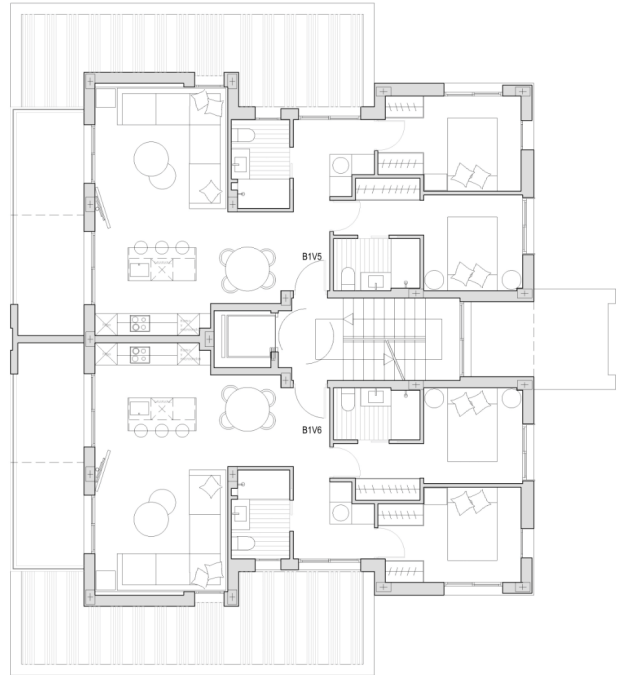

	PLANTA FLOOR	DORMITORIOS BEDROOMS	BAÑOS BATHS	SUP. CONST. BUILT AREA	TERRAZA TERRACE	JARDIN GARDEN	APARCAMIENTO CAR PARK	TRASTERO WAREHOUSE	PRECIO PRICE
50	B8V1 PLANTA BAJA GROUND FLOOR	3	2	102,83	23,32	80,00	SÓTANO BASEMENT	SÓTANO BASEMENT	VENDIDO
51	B8V2 PLANTA BAJA GROUND FLOOR	3	2	102,83	23,32	150,00	SÓTANO BASEMENT	SÓTANO BASEMENT	VENDIDO
52	B8V3 PLANTA PRIMERA FIRST FLOOR	2	2	86,79	27,20	-	SÓTANO BASEMENT	SÓTANO BASEMENT	VENDIDO
53	B8V4 PLANTA PRIMERA FIRST FLOOR	2	2	86,79	27,20	-	SÓTANO BASEMENT	SÓTANO BASEMENT	287.900,00€
54	B8V5 PLANTA SEGUNDA SECOND FLOOR	2	2	88,08	11,20	-	SÓTANO BASEMENT	SÓTANO BASEMENT	278.900,00€
55	B8V6 PLANTA SEGUNDA SECOND FLOOR	2	2	88,08	11,20	-	SÓTANO BASEMENT	SÓTANO BASEMENT	VENDIDO
56	B8V7 PLANTA ATICO PENTHOUSE	3	2	112,96	61,45	-	SÓTANO BASEMENT	SÓTANO BASEMENT	399.900,00€