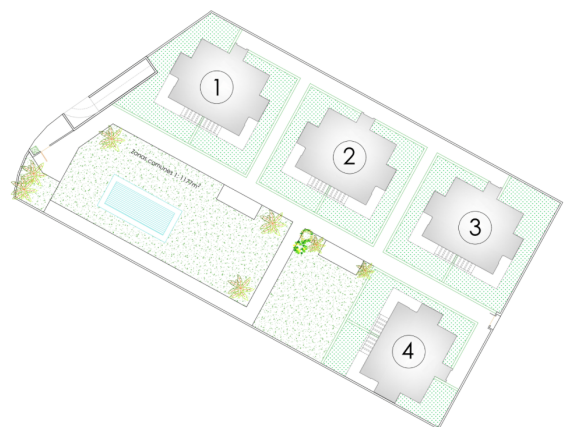

	PLANTA FLOOR	DORMITORIOS BEDROOMS	BAÑOS BATHS	SUP. CONST. BUILT AREA	TERRAZA TERRACE	JARDIN GARDEN	APARCAMIENTO CAR PARK	TRASTERO WAREHOUSE	PRECIO PRICE
50	B8V1 PLANTA BAJA GROUND FLOOR	3	2	102,83	23,32	80,00	SÓTANO BASEMENT	SÓTANO BASEMENT	VENDIDO
51	B8V2 PLANTA BAJA GROUND FLOOR	3	2	102,83	23,32	150,00	SÓTANO BASEMENT	SÓTANO BASEMENT	VENDIDO
52	B8V3 PLANTA PRIMERA FIRST FLOOR	2	2	86,79	27,20	-	SÓTANO BASEMENT	SÓTANO BASEMENT	VENDIDO
53	B8V4 PLANTA PRIMERA FIRST FLOOR	2	2	86,79	27,20	-	SÓTANO BASEMENT	SÓTANO BASEMENT	287.900,00€
54	B8V5 PLANTA SEGUNDA SECOND FLOOR	2	2	88,08	11,20	-	SÓTANO BASEMENT	SÓTANO BASEMENT	278.900,00€
55	B8V6 PLANTA SEGUNDA SECOND FLOOR	2	2	88,08	11,20	-	SÓTANO BASEMENT	SÓTANO BASEMENT	VENDIDO
56	B8V7 PLANTA ATICO PENTHOUSE	3	2	112,96	61,45	-	SÓTANO BASEMENT	SÓTANO BASEMENT	399.900,00€