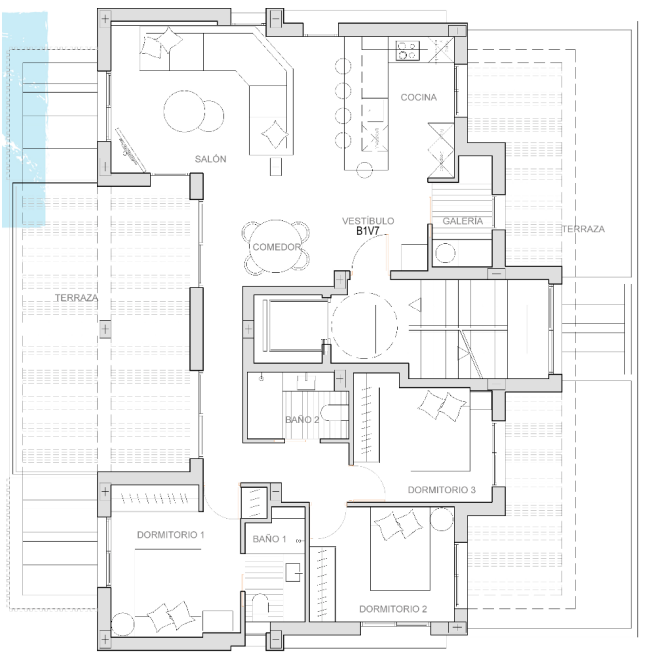

Кількість ванних кімнат: 2

Кількість спалень: 2

Площа: 88.08 m²

Місто: Торре-Пачеко

Опис нерухомості

Проект, який захоплює не лише своїми інтер'єрами, але й зовнішньою архітектурою, що

ідеально відповідає естетиці 21-го століття. Сучасні квартали, розташовані навколо набережних, зелених зон, басейну та приватних автостоянок, створюють простір, де кожна деталь ретельно спланована з думкою про комфорт мешканців.

	PLANTA FLOOR	DORMITORIOS BEDROOMS	BAÑOS BATHS	SUP. CONST. BUILT AREA	TERRAZA TERRACE	JARDIN GARDEN	APARCAMIENTO CAR PARK	TRASTERO WAREHOUSE	PRECIO PRICE
50	B8V1 PLANTA BAJA GROUND FLOOR	3	2	102,83	23,32	80,00	SÓTANO BASEMENT	SÓTANO BASEMENT	VENDIDO
51	B8V2 PLANTA BAJA GROUND FLOOR	3	2	102,83	23,32	150,00	SÓTANO BASEMENT	SÓTANO BASEMENT	VENDIDO
52	B8V3 PLANTA PRIMERA FIRST FLOOR	2	2	86,79	27,20	-	SÓTANO BASEMENT	SÓTANO BASEMENT	VENDIDO
53	B8V4 PLANTA PRIMERA FIRST FLOOR	2	2	86,79	27,20	-	SÓTANO BASEMENT	SÓTANO BASEMENT	287.900,00€
54	B8V5 PLANTA SEGUNDA SECOND FLOOR	2	2	88,08	11,20	-	SÓTANO BASEMENT	SÓTANO BASEMENT	278.900,00€
55	B8V6 PLANTA SEGUNDA SECOND FLOOR	2	2	88,08	11,20	-	SÓTANO BASEMENT	SÓTANO BASEMENT	VENDIDO
56	B8V7 PLANTA ATICO PENTHOUSE	3	2	112,96	61,45	-	SÓTANO BASEMENT	SÓTANO BASEMENT	399.900,00€