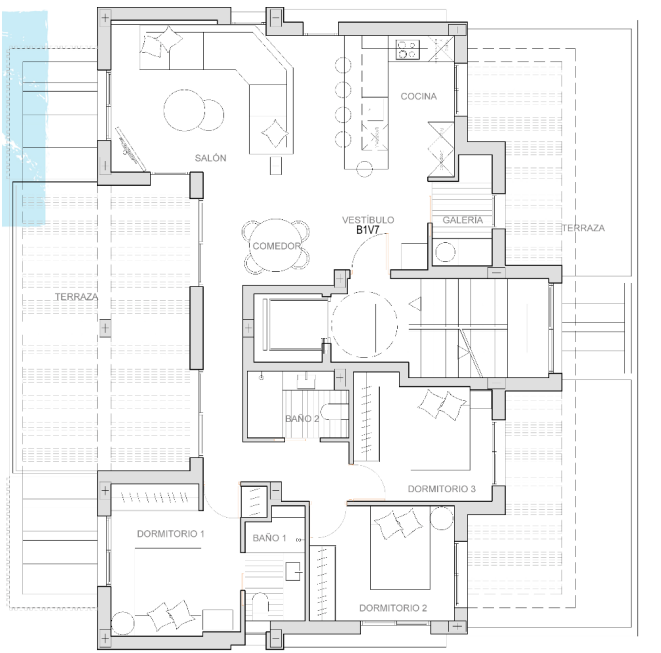

## Галерея

	PLANTA FLOOR	DORMITORIOS BEDROOMS	BAÑOS BATHS	SUP. CONST. BUILT AREA	TERRAZA TERRACE	JARDIN GARDEN	APARCAMIENTO CAR PARK	TRASTERO WAREHOUSE	PRECIO PRICE
22	B4V1 PLANTA BAJA GROUND FLOOR	3	2	102,83	23,32	80,00	SÓTANO BASEMENT	SÓTANO BASEMENT	VENDIDO
23	B4V2 PLANTA BAJA GROUND FLOOR	3	2	102,83	23,32	145,00	SÓTANO BASEMENT	SÓTANO BASEMENT	VENDIDO
24	B4V3 PLANTA PRIMERA FIRST FLOOR	2	2	86,79	27,20	-	SÓTANO BASEMENT	SÓTANO BASEMENT	VENDIDO
25	B4V4 PLANTA PRIMERA FIRST FLOOR	2	2	86,79	27,20	-	SÓTANO BASEMENT	SÓTANO BASEMENT	VENDIDO
26	B4V5 PLANTA SEGUNDA SECOND FLOOR	2	2	88,08	11,20	-	SÓTANO BASEMENT	SÓTANO BASEMENT	VENDIDO
27	B4V6 PLANTA SEGUNDA SECOND FLOOR	2	2	88,08	11,20	-	SÓTANO BASEMENT	SÓTANO BASEMENT	278.900,00 €
28	B4V7 PLANTA ATICO PENTHOUSE	3	2	112,96	61,45	-	SÓTANO BASEMENT	SÓTANO BASEMENT	VENDIDO