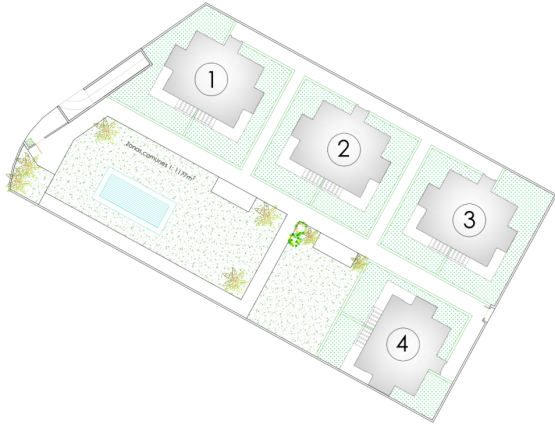

## Галерея

	PLANTA FLOOR	DORMITORIOS BEDROOMS	BAÑOS BATHS	SUP. CONST. BUILT AREA	TERRAZA TERRACE	JARDIN GARDEN	APARCAMIENTO CAR PARK	TRASTERO WAREHOUSE	PRECIO PRICE
22	B4V1 PLANTA BAJA GROUND FLOOR	3	2	102,83	23,32	80,00	SÓTANO BASEMENT	SÓTANO BASEMENT	VENDIDO
23	B4V2 PLANTA BAJA GROUND FLOOR	3	2	102,83	23,32	145,00	SÓTANO BASEMENT	SÓTANO BASEMENT	VENDIDO
24	B4V3 PLANTA PRIMERA FIRST FLOOR	2	2	86,79	27,20	-	SÓTANO BASEMENT	SÓTANO BASEMENT	VENDIDO
25	B4V4 PLANTA PRIMERA FIRST FLOOR	2	2	86,79	27,20	-	SÓTANO BASEMENT	SÓTANO BASEMENT	VENDIDO
26	B4V5 PLANTA SEGUNDA SECOND FLOOR	2	2	88,08	11,20	-	SÓTANO BASEMENT	SÓTANO BASEMENT	VENDIDO
27	B4V6 PLANTA SEGUNDA SECOND FLOOR	2	2	88,08	11,20	-	SÓTANO BASEMENT	SÓTANO BASEMENT	278.900,00 €
28	B4V7 PLANTA ATICO PENTHOUSE	3	2	112,96	61,45	-	SÓTANO BASEMENT	SÓTANO BASEMENT	VENDIDO