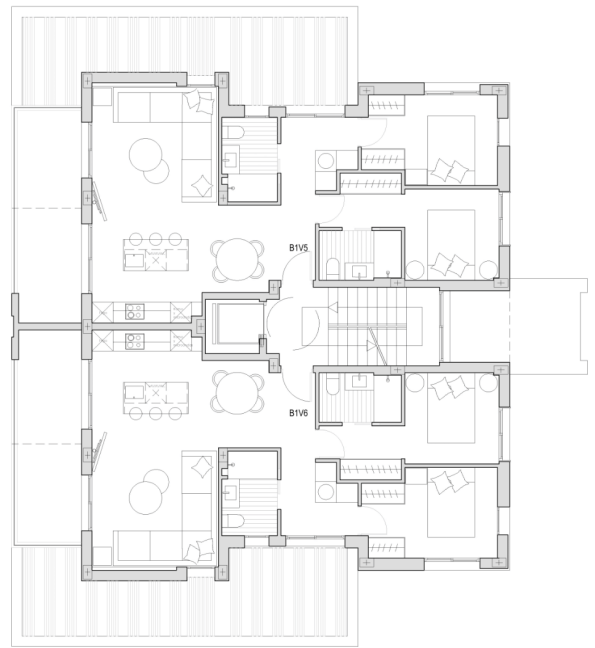

## Галерея

	PLANTA FLOOR	DORMITORIOS BEDROOMS	BAÑOS BATHS	SUP. CONST. BUILT AREA	TERRAZA TERRACE	JARDIN GARDEN	APARCAMIENTO CAR PARK	TRASTERO WAREHOUSE	PRECIO PRICE
22	B4V1 PLANTA BAJA GROUND FLOOR	3	2	102,83	23,32	80,00	SÓTANO BASEMENT	SÓTANO BASEMENT	VENDIDO
23	B4V2 PLANTA BAJA GROUND FLOOR	3	2	102,83	23,32	145,00	SÓTANO BASEMENT	SÓTANO BASEMENT	VENDIDO
24	B4V3 PLANTA PRIMERA FIRST FLOOR	2	2	86,79	27,20	-	SÓTANO BASEMENT	SÓTANO BASEMENT	VENDIDO
25	B4V4 PLANTA PRIMERA FIRST FLOOR	2	2	86,79	27,20	-	SÓTANO BASEMENT	SÓTANO BASEMENT	VENDIDO
26	B4V5 PLANTA SEGUNDA SECOND FLOOR	2	2	88,08	11,20	-	SÓTANO BASEMENT	SÓTANO BASEMENT	VENDIDO
27	B4V6 PLANTA SEGUNDA SECOND FLOOR	2	2	88,08	11,20	-	SÓTANO BASEMENT	SÓTANO BASEMENT	278.900,00 €
28	B4V7 PLANTA ATICO PENTHOUSE	3	2	112,96	61,45	-	SÓTANO BASEMENT	SÓTANO BASEMENT	VENDIDO