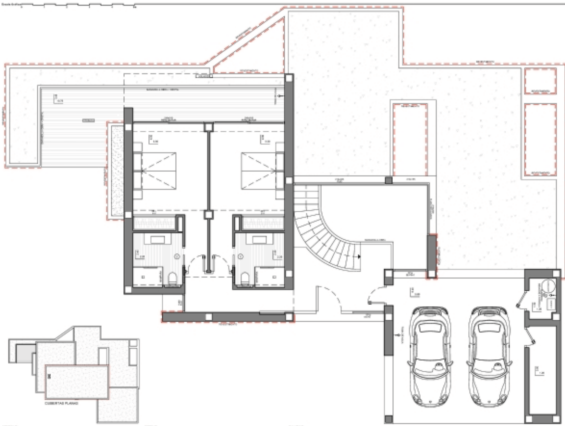

Паркомісце

Кондиціонер

Розумний дім

Мебльована ванна

Галерея

Ref.	Development	Team	Type	Model	Price	State	Situation	Quality	Bedr.	Bthr.	Sqm plot	m²	Sqm dwl.	Sqm Terr.	Ext m²	athor m²	Enser. Qual	Kg m² yr.	Kw m² yr.	Style
A143	Residencial Plus Jaimes	Cumbre del Sol	VILLAS	Villa Indigo	1.550.000 €	A LA VENTA	OBRA NUEVA	PREMIUM	3	3	726.00	463.00	177.60	150.40	133.05	0.00	PTE			Modern
A140	Residencial Plus Jaimes	Cumbre del Sol	VILLAS	Villa Indigo	1.552.000 €	A LA VENTA	OBRA NUEVA	PREMIUM	3	3	768.00	490.00	177.60	188.00	124.40	0.00	PTE			Modern
A145	Residencial Plus Jaimes	Cumbre del Sol	VILLAS	Villa BRISA DEL MAR	1.947.500 €	A LA VENTA	PROYECTO	SUPERIOR	3	4	963.00	613.00	183.55	231.75	114.15	83.65	PTE			Modern
A123	Residencial Plus Jaimes	Cumbre del Sol	VILLAS	Villa Kuma	2.125.000 €	A LA VENTA	OBRA NUEVA	SUPERIOR	3	3	878.00	471.00	192.55	152.45	120.15	5.45	PTE			Modern
A141	Residencial Plus Jaimes	Cumbre del Sol	VILLAS	Villa Bahia	0 €	PLOTO	OBRA NUEVA	SUPERIOR	3	4	823.00	548.00	194.40	236.15	81.55	45.65	PTE			Modern
A137	Residencial Plus Jaimes	Cumbre del Sol	VILLAS	Villa Delta	2.458.000 €	A LA VENTA	OBRA NUEVA	SUPERIOR	3	4	1.020.00	709.00	207.60	289.80	147.00	64.30	PTE			Modern
A131	Residencial Plus Jaimes	Cumbre del Sol	VILLAS	Villa LA SOLA	2.720.000 €	A LA VENTA	PROYECTO	SUPERIOR	4	5	1.087.00	832.00	277.55	408.00	184.25	12.15	PTE			Modern
A144	Residencial Plus Jaimes	Cumbre del Sol	VILLAS	Villa ANTHEA	2.788.000 €	A LA VENTA	PROYECTO	SUPERIOR	3	5	1.338.00	770.00	313.35	266.45	148.35	42.10	PTE			Modern
A144	Residencial Plus Jaimes	Cumbre del Sol	VILLAS	Villa JOANNA	2.865.000 €	A LA VENTA	PROYECTO	SUPERIOR	3	5	1.338.00	693.00	249.30	297.90	94.75	51.25	PTE			Modern
A116	Residencial Plus Jaimes	Cumbre del Sol	VILLAS	Villa VIOLETA	2.950.000 €	A LA VENTA	OBRA NUEVA	SUPERIOR	4	6	1.368.00	691.00	234.25	233.35	148.00	75.40	A	30.00	5.00	Modern
A146	Residencial Plus Jaimes	Cumbre del Sol	VILLAS	Villa La Luz	3.283.000 €	A LA VENTA	PROYECTO	SUPERIOR	3	4	1.086.00	601.00	258.70	244.25	60.60	36.30	PTE			Modern
A145	Residencial Plus Jaimes	Cumbre del Sol	VILLAS	Villa Elegance	3.671.000 €	RESERVADO	PROYECTO	SUPERIOR	3	5	714.00	965.00	440.55	335.60	133.90	55.25	PTE			Modern
A146	Residencial Plus Jaimes	Cumbre del Sol	VILLAS	Villa La Cala	3.882.000 €	A LA VENTA	PROYECTO	SUPERIOR	6	7	1.232.00	1.310.00	393.95	571.20	252.50	112.40	PTE			Modern
A135	Residencial Plus Jaimes	Cumbre del Sol	VILLAS	Villa Marbu	5.428.000 €	A LA VENTA	OBRA NUEVA	SUPERIOR	5	9	2.222.00	1.403.00	561.80	433.25	323.75	82.30	PTE			Modern