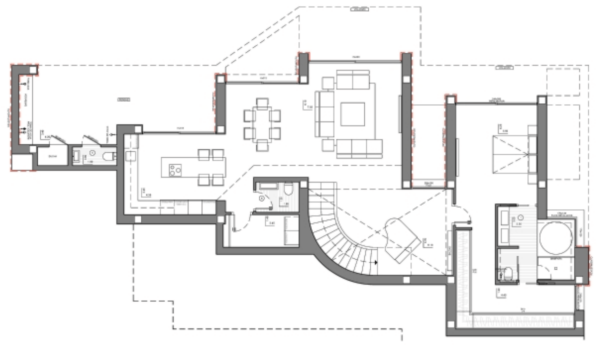

Паркомісце

Кондиціонер

Розумний дім

Мебльована ванна

Галерея

Ref.	Development	Team	Type	Model	Price	State	Situation	Quality	Bedr.	Bthr.	Sqm plot	m²	Sqm dwl.	Sqm Terr.	Ext m²	athor m²	Enser. Qual	Kg m² yr.	Kw m² yr.	Style
A143	Residencial Plus Jaimes	Cumbre del Sol	VILLAS	Villa Indigo	1.550.000 €	A LA VENTA	OBRA NUEVA	PREMIUM	3	3	726.00	463.00	177.60	150.40	133.05	0.00	PTE			Modern
A140	Residencial Plus Jaimes	Cumbre del Sol	VILLAS	Villa Indigo	1.552.000 €	A LA VENTA	OBRA NUEVA	PREMIUM	3	3	768.00	490.00	177.60	188.00	124.40	0.00	PTE			Modern
A145	Residencial Plus Jaimes	Cumbre del Sol	VILLAS	Villa BRISA DEL MAR	1.947.500 €	A LA VENTA	PROYECTO	SUPERIOR	3	4	963.00	613.00	183.55	231.75	114.15	83.65	PTE			Modern
A123	Residencial Plus Jaimes	Cumbre del Sol	VILLAS	Villa Kuma	2.125.000 €	A LA VENTA	OBRA NUEVA	SUPERIOR	3	3	878.00	471.00	192.55	152.45	120.15	5.45	PTE			Modern
A141	Residencial Plus Jaimes	Cumbre del Sol	VILLAS	Villa Bahia	0 €	PLOTO	OBRA NUEVA	SUPERIOR	3	4	823.00	548.00	194.40	236.15	81.55	45.65	PTE			Modern
A137	Residencial Plus Jaimes	Cumbre del Sol	VILLAS	Villa Delta	2.458.000 €	A LA VENTA	OBRA NUEVA	SUPERIOR	3	4	1.020.00	709.00	207.60	289.80	147.00	64.30	PTE			Modern
A131	Residencial Plus Jaimes	Cumbre del Sol	VILLAS	Villa LA SOLA	2.720.000 €	A LA VENTA	PROYECTO	SUPERIOR	4	5	1.087.00	832.00	277.55	408.00	184.25	12.15	PTE			Modern
A144	Residencial Plus Jaimes	Cumbre del Sol	VILLAS	Villa ANTHEA	2.788.000 €	A LA VENTA	PROYECTO	SUPERIOR	3	5	1.338.00	770.00	313.35	266.45	148.35	42.10	PTE			Modern
A144	Residencial Plus Jaimes	Cumbre del Sol	VILLAS	Villa JOANNA	2.865.000 €	A LA VENTA	PROYECTO	SUPERIOR	3	5	1.338.00	693.00	249.30	297.90	94.75	51.25	PTE			Modern
A116	Residencial Plus Jaimes	Cumbre del Sol	VILLAS	Villa VIOLETA	2.950.000 €	A LA VENTA	OBRA NUEVA	SUPERIOR	4	6	1.368.00	691.00	234.25	233.35	148.00	75.40	A	30.00	5.00	Modern
A146	Residencial Plus Jaimes	Cumbre del Sol	VILLAS	Villa La Luz	3.283.000 €	A LA VENTA	PROYECTO	SUPERIOR	3	4	1.086.00	601.00	258.70	244.25	60.60	36.30	PTE			Modern
A145	Residencial Plus Jaimes	Cumbre del Sol	VILLAS	Villa Elegance	3.671.000 €	RESERVADO	PROYECTO	SUPERIOR	3	5	714.00	965.00	440.55	335.60	133.90	55.25	PTE			Modern
A146	Residencial Plus Jaimes	Cumbre del Sol	VILLAS	Villa La Cala	3.882.000 €	A LA VENTA	PROYECTO	SUPERIOR	6	7	1.232.00	1.310.00	393.95	571.20	252.50	112.40	PTE			Modern
A135	Residencial Plus Jaimes	Cumbre del Sol	VILLAS	Villa Marbu	5.428.000 €	A LA VENTA	OBRA NUEVA	SUPERIOR	5	9	2.222.00	1.403.00	561.80	433.25	323.75	82.30	PTE			Modern