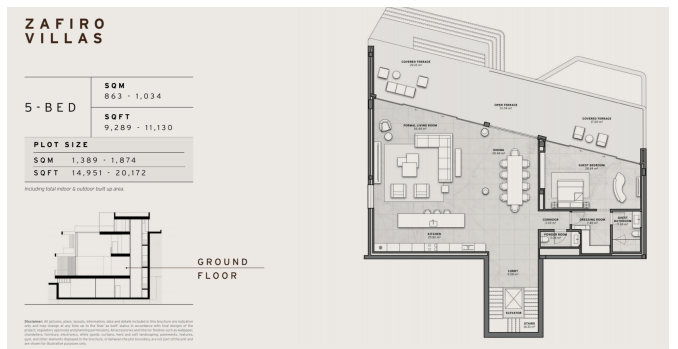

Кондиціонер

Солярій

Розумний дім

Сад

Мебльована ванна

Галерея

ZAFIRO VILLAS

5 - BED	SQM	863 - 1,034
	SQFT	9,289 - 11,130
PLOT SIZE		
SQM	1,389 - 1,874	
SQFT	14,951 - 20,172	

Including total interior & outdoor built-up area

FIRST FLOOR

ZAFIRO VILLAS

5 - BED	SQM	863 - 1,034
	SQFT	9,289 - 11,130
PLOT SIZE		
SQM	1,389 - 1,874	
SQFT	14,951 - 20,172	

Including total interior & outdoor built-up area