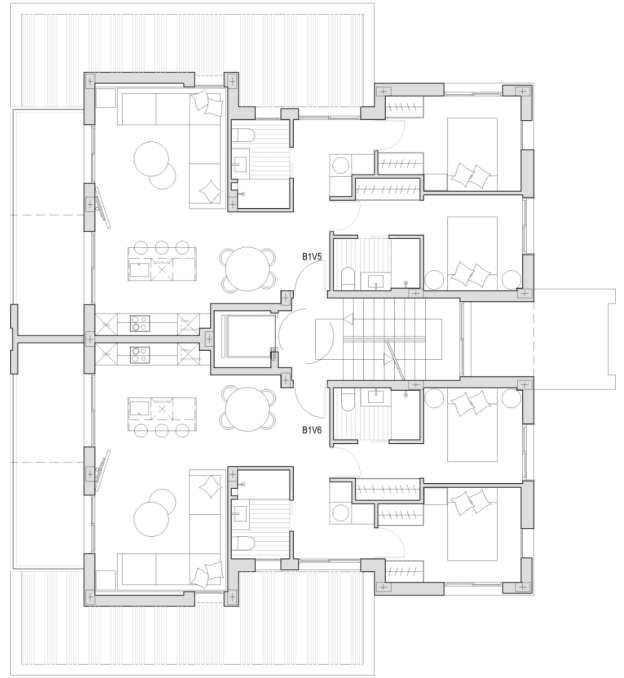

Aantal badkamers: 2

Aantal slaapkamers: 2

Oppervlakte: 88.08 m²

Stad: Torre-Pacheco

Eigendom Beschrijving

Een ontwikkeling die niet alleen verrukt met zijn interieurs, maar ook met zijn externe

architectuur, perfect in overeenstemming met de esthetiek van de 21e eeuw. De moderne blokken rondom de promenades, groene zones, het zwembad en de privéparkeerplaatsen creëren een ruimte waar elk detail zorgvuldig is gepland met het comfort van de bewoners in het achterhoofd.

	PLANTA FLOOR	DORMITORIOS BEDROOMS	BAÑOS BATHS	SUP. CONST. BUILT AREA	TERRAZA TERRACE	JARDIN GARDEN	APARCAMIENTO CAR PARK	TRASTERO WAREHOUSE	PRECIO PRICE
22	B4V1 PLANTA BAJA GROUND FLOOR	3	2	102,83	23,32	80,00	SÓTANO BASEMENT	SÓTANO BASEMENT	VENDIDO
23	B4V2 PLANTA BAJA GROUND FLOOR	3	2	102,83	23,32	145,00	SÓTANO BASEMENT	SÓTANO BASEMENT	VENDIDO
24	B4V3 PLANTA PRIMERA FIRST FLOOR	2	2	86,79	27,20	-	SÓTANO BASEMENT	SÓTANO BASEMENT	VENDIDO
25	B4V4 PLANTA PRIMERA FIRST FLOOR	2	2	86,79	27,20	-	SÓTANO BASEMENT	SÓTANO BASEMENT	VENDIDO
26	B4V5 PLANTA SEGUNDA SECOND FLOOR	2	2	88,08	11,20	-	SÓTANO BASEMENT	SÓTANO BASEMENT	VENDIDO
27	B4V6 PLANTA SEGUNDA SECOND FLOOR	2	2	88,08	11,20	-	SÓTANO BASEMENT	SÓTANO BASEMENT	278.900,00 €
28	B4V7 PLANTA ATICO PENTHOUSE	3	2	112,96	61,45	-	SÓTANO BASEMENT	SÓTANO BASEMENT	VENDIDO