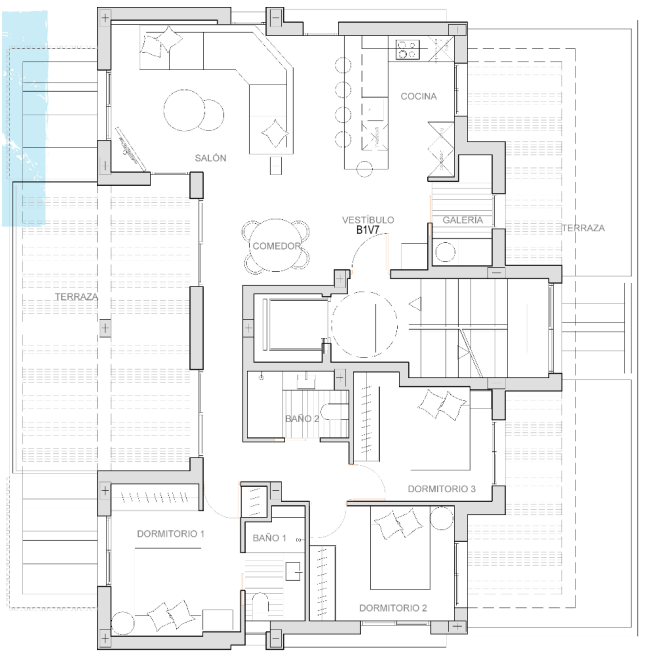

Aantal badkamers: 2

Aantal slaapkamers: 2

Oppervlakte: 88.08 m²

Stad: Torre-Pacheco

Eigendom Beschrijving

Een ontwikkeling die niet alleen verrukt met zijn interieurs, maar ook met zijn externe

architectuur, perfect in overeenstemming met de esthetiek van de 21e eeuw. De moderne blokken rondom de promenades, groene zones, het zwembad en de privéparkeerplaatsen creëren een ruimte waar elk detail zorgvuldig is gepland met het comfort van de bewoners in het achterhoofd.

	PLANTA FLOOR	DORMITORIOS BEDROOMS	BAÑOS BATHS	SUP. CONST. BUILT AREA	TERRAZA TERRACE	JARDIN GARDEN	APARCAMIENTO CAR PARK	TRASTERO WAREHOUSE	PRECIO PRICE
22	B4V1 PLANTA BAJA GROUND FLOOR	3	2	102,83	23,32	80,00	SÓTANO BASEMENT	SÓTANO BASEMENT	VENDIDO
23	B4V2 PLANTA BAJA GROUND FLOOR	3	2	102,83	23,32	145,00	SÓTANO BASEMENT	SÓTANO BASEMENT	VENDIDO
24	B4V3 PLANTA PRIMERA FIRST FLOOR	2	2	86,79	27,20	-	SÓTANO BASEMENT	SÓTANO BASEMENT	VENDIDO
25	B4V4 PLANTA PRIMERA FIRST FLOOR	2	2	86,79	27,20	-	SÓTANO BASEMENT	SÓTANO BASEMENT	VENDIDO
26	B4V5 PLANTA SEGUNDA SECOND FLOOR	2	2	88,08	11,20	-	SÓTANO BASEMENT	SÓTANO BASEMENT	VENDIDO
27	B4V6 PLANTA SEGUNDA SECOND FLOOR	2	2	88,08	11,20	-	SÓTANO BASEMENT	SÓTANO BASEMENT	278.900,00 €
28	B4V7 PLANTA ATICO PENTHOUSE	3	2	112,96	61,45	-	SÓTANO BASEMENT	SÓTANO BASEMENT	VENDIDO