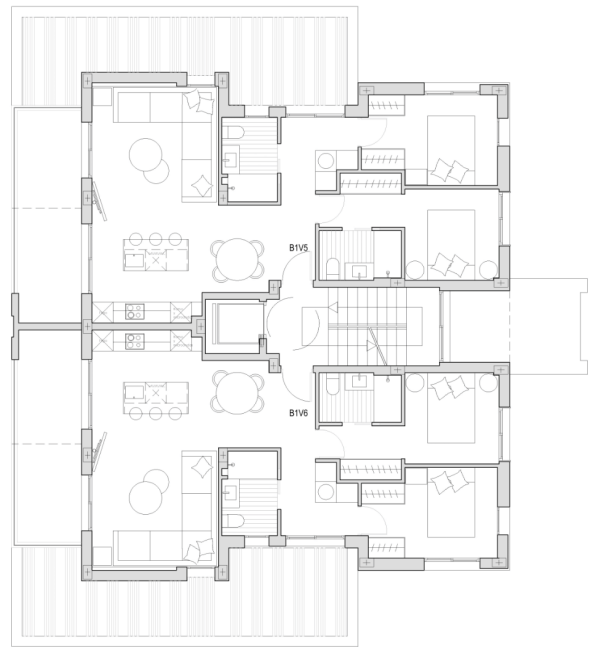

	PLANTA FLOOR	DORMITORIOS BEDROOMS	BAÑOS BATHS	SUP. CONST. BUILT AREA	TERRAZA TERRACE	JARDIN GARDEN	APARCAMIENTO CAR PARK	TRASTERO WAREHOUSE	PRECIO PRICE
22	B4V1 PLANTA BAJA GROUND FLOOR	3	2	102,83	23,32	80,00	SÓTANO BASEMENT	SÓTANO BASEMENT	VENDIDO
23	B4V2 PLANTA BAJA GROUND FLOOR	3	2	102,83	23,32	145,00	SÓTANO BASEMENT	SÓTANO BASEMENT	VENDIDO
24	B4V3 PLANTA PRIMERA FIRST FLOOR	2	2	86,79	27,20	-	SÓTANO BASEMENT	SÓTANO BASEMENT	VENDIDO
25	B4V4 PLANTA PRIMERA FIRST FLOOR	2	2	86,79	27,20	-	SÓTANO BASEMENT	SÓTANO BASEMENT	VENDIDO
26	B4V5 PLANTA SEGUNDA SECOND FLOOR	2	2	88,08	11,20	-	SÓTANO BASEMENT	SÓTANO BASEMENT	VENDIDO
27	B4V6 PLANTA SEGUNDA SECOND FLOOR	2	2	88,08	11,20	-	SÓTANO BASEMENT	SÓTANO BASEMENT	278.900,00 €
28	B4V7 PLANTA ATICO PENTHOUSE	3	2	112,96	61,45	-	SÓTANO BASEMENT	SÓTANO BASEMENT	VENDIDO