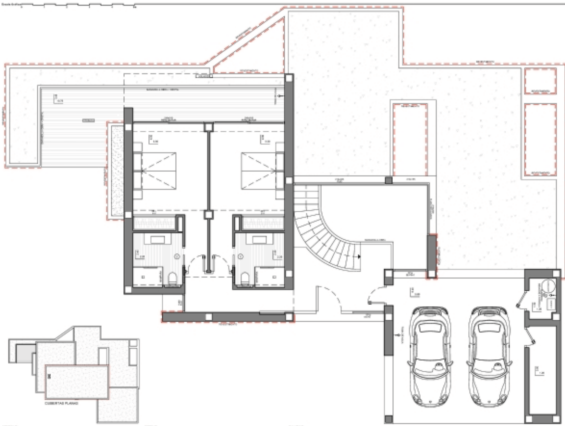

Airconditioning

Smarthome

Gemeubileerde badkamer

Galerij

Ref.	Development	Team	Type	Model	Price	State	Situation	Quality	Bedr.	Bthr.	Sqm plot	m²	Sqm dwl.	Sqm Terr.	Ext m²	athor m²	Enser. Qual	Kg m² yr.	Kw m² yr.	Style
A1243	Residencial Plus Jaemmes	Cumbre del Sol	VILLAS	Villa Indigo	1.550.000 €	A LA VENTA	OBRA NUEVA	PREMIUM	3	3	726.00	463.00	177.60	150.40	133.05	0.00	PTE			Modern
A1240	Residencial Plus Jaemmes	Cumbre del Sol	VILLAS	Villa Indigo	1.552.000 €	A LA VENTA	OBRA NUEVA	PREMIUM	3	3	768.00	490.00	177.60	188.00	124.40	0.00	PTE			Modern
A1242	Residencial Plus Jaemmes	Cumbre del Sol	VILLAS	Villa BRISA DEL MAR	1.947.500 €	A LA VENTA	PROYECTO	SUPERIOR	3	4	963.00	613.00	183.55	231.75	114.15	83.65	PTE			Modern
A1223	Residencial Plus Jaemmes	Cumbre del Sol	VILLAS	Villa Kuma	2.125.000 €	A LA VENTA	OBRA NUEVA	SUPERIOR	3	3	878.00	471.00	192.55	152.45	120.15	5.45	PTE			Modern
A1143	Residencial Plus Jaemmes	Cumbre del Sol	VILLAS	Villa Bahia	0 €	PLOTO	OBRA NUEVA	SUPERIOR	3	4	823.00	548.00	194.40	236.15	81.55	45.65	PTE			Modern
A1137	Residencial Plus Jaemmes	Cumbre del Sol	VILLAS	Villa Delta	2.458.000 €	A LA VENTA	OBRA NUEVA	SUPERIOR	3	4	1.020.00	709.00	207.60	289.80	147.00	64.30	PTE			Modern
A1231	Residencial Plus Jaemmes	Cumbre del Sol	VILLAS	Villa LA SOLA	2.720.000 €	A LA VENTA	PROYECTO	SUPERIOR	4	5	1.087.00	832.00	277.55	408.00	184.25	12.15	PTE			Modern
A1244	Residencial Plus Jaemmes	Cumbre del Sol	VILLAS	Villa ANTHEA	2.788.000 €	A LA VENTA	PROYECTO	SUPERIOR	3	5	1.338.00	770.00	313.35	266.45	148.35	42.10	PTE			Modern
A1244	Residencial Plus Jaemmes	Cumbre del Sol	VILLAS	Villa JOANNA	2.865.000 €	A LA VENTA	PROYECTO	SUPERIOR	3	5	1.338.00	693.00	249.30	297.90	94.75	51.25	PTE			Modern
A1154	Residencial Plus Jaemmes	Cumbre del Sol	VILLAS	Villa VIOLETA	2.950.000 €	A LA VENTA	OBRA NUEVA	SUPERIOR	4	6	1.368.00	691.00	234.25	233.35	148.00	75.40	A	30.00	5.00	Modern
A1240	Residencial Plus Jaemmes	Cumbre del Sol	VILLAS	Villa La Luz	3.283.000 €	A LA VENTA	PROYECTO	SUPERIOR	3	4	1.086.00	601.00	258.70	244.25	60.60	36.30	PTE			Modern
A1145	Residencial Plus Jaemmes	Cumbre del Sol	VILLAS	Villa Elegance	3.671.000 €	RESERVADO	PROYECTO	SUPERIOR	3	5	714.00	965.00	440.55	335.60	133.90	55.25	PTE			Modern
A1244	Residencial Plus Jaemmes	Cumbre del Sol	VILLAS	Villa La Cala	3.882.000 €	A LA VENTA	PROYECTO	SUPERIOR	6	7	1.252.00	1.310.00	393.95	571.20	252.50	112.40	PTE			Modern
A1231	Residencial Plus Jaemmes	Cumbre del Sol	VILLAS	Villa Marbu	5.428.000 €	A LA VENTA	OBRA NUEVA	SUPERIOR	5	9	2.222.00	1.403.00	561.80	433.25	323.75	82.30	PTE			Modern