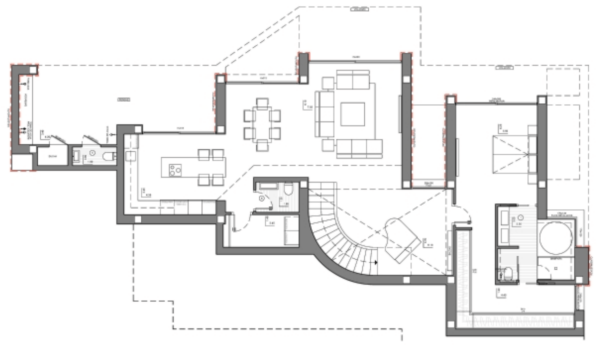

Airconditioning

Smarthome

Gemeubileerde badkamer

Galerij

Ref.	Development	Team	Type	Model	Price	State	Situation	Quality	Bedr.	Bthr.	Sqm plot	m²	Sqm dwl.	Sqm Terr.	Ext m²	athor m²	Enser. Qual	Kg m² yr.	Kw m² yr.	Style
A1243	Residencial Plus Jaemmes	Cumbre del Sol	VILLAS	Villa Indigo	1.550.000 €	A LA VENTA	OBRA NUEVA	PREMIUM	3	3	726.00	463.00	177.60	150.40	133.05	0.00	PTE			Modern
A1240	Residencial Plus Jaemmes	Cumbre del Sol	VILLAS	Villa Indigo	1.552.000 €	A LA VENTA	OBRA NUEVA	PREMIUM	3	3	768.00	490.00	177.60	188.00	124.40	0.00	PTE			Modern
A1242	Residencial Plus Jaemmes	Cumbre del Sol	VILLAS	Villa BRISA DEL MAR	1.947.500 €	A LA VENTA	PROYECTO	SUPERIOR	3	4	963.00	613.00	183.55	231.75	114.15	83.65	PTE			Modern
A1223	Residencial Plus Jaemmes	Cumbre del Sol	VILLAS	Villa Kuma	2.125.000 €	A LA VENTA	OBRA NUEVA	SUPERIOR	3	3	878.00	471.00	192.55	152.45	120.15	5.45	PTE			Modern
A1143	Residencial Plus Jaemmes	Cumbre del Sol	VILLAS	Villa Bahia	0 €	PLOTO	OBRA NUEVA	SUPERIOR	3	4	823.00	548.00	194.40	236.15	81.55	45.65	PTE			Modern
A1137	Residencial Plus Jaemmes	Cumbre del Sol	VILLAS	Villa Delta	2.458.000 €	A LA VENTA	OBRA NUEVA	SUPERIOR	3	4	1.020.00	709.00	207.60	289.80	147.00	64.30	PTE			Modern
A1231	Residencial Plus Jaemmes	Cumbre del Sol	VILLAS	Villa LA SOLA	2.720.000 €	A LA VENTA	PROYECTO	SUPERIOR	4	5	1.087.00	832.00	277.55	408.00	184.25	12.15	PTE			Modern
A1244	Residencial Plus Jaemmes	Cumbre del Sol	VILLAS	Villa ANTHEA	2.788.000 €	A LA VENTA	PROYECTO	SUPERIOR	3	5	1.338.00	770.00	313.35	266.45	148.35	42.10	PTE			Modern
A1244	Residencial Plus Jaemmes	Cumbre del Sol	VILLAS	Villa JOANNA	2.865.000 €	A LA VENTA	PROYECTO	SUPERIOR	3	5	1.338.00	693.00	249.30	297.90	94.75	51.25	PTE			Modern
A1154	Residencial Plus Jaemmes	Cumbre del Sol	VILLAS	Villa VIOLETA	2.950.000 €	A LA VENTA	OBRA NUEVA	SUPERIOR	4	6	1.368.00	691.00	234.25	233.35	148.00	75.40	A	30.00	5.00	Modern
A1240	Residencial Plus Jaemmes	Cumbre del Sol	VILLAS	Villa La Luz	3.283.000 €	A LA VENTA	PROYECTO	SUPERIOR	3	4	1.086.00	601.00	258.70	244.25	60.60	36.30	PTE			Modern
A1145	Residencial Plus Jaemmes	Cumbre del Sol	VILLAS	Villa Elegance	3.671.000 €	RESERVADO	PROYECTO	SUPERIOR	3	5	714.00	965.00	440.55	335.60	133.90	55.25	PTE			Modern
A1244	Residencial Plus Jaemmes	Cumbre del Sol	VILLAS	Villa La Cala	3.882.000 €	A LA VENTA	PROYECTO	SUPERIOR	6	7	1.252.00	1.310.00	393.95	571.20	252.50	112.40	PTE			Modern
A1231	Residencial Plus Jaemmes	Cumbre del Sol	VILLAS	Villa Marbu	5.428.000 €	A LA VENTA	OBRA NUEVA	SUPERIOR	5	9	2.222.00	1.403.00	561.80	433.25	323.75	82.30	PTE			Modern