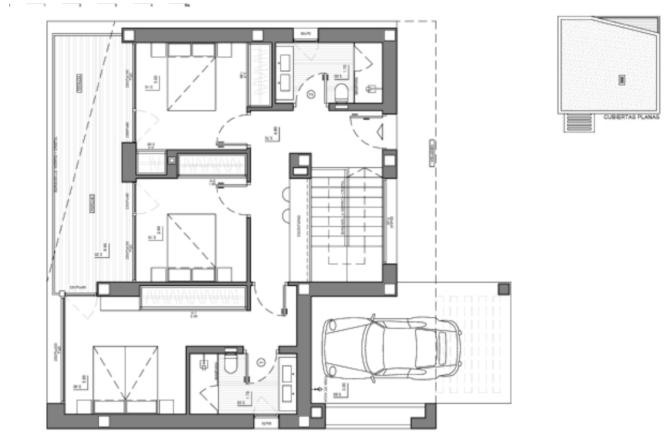

Ontworpen met het comfort van de bewoners in het achterhoofd, bieden de huizen 3 slaapkamers, een ruime woonkamer met eethoek en keuken, evenals buiten lounges die ideaal zijn om te genieten van het milde mediterrane klimaat. De villa's bevinden zich op percelen van 400 tot 700 m².

Opslagruimte

Airconditioning

Tuin

Galerij

Ref.	Development	Team	Type	Model	Price	State	Situation	Quality	Bedr.	Bthr.	Sqm plot	m ²	Sqm dwell.	Sqm Terr.	Ext m ²	other m ²	Ener. Qual	Kg m ² yr.	Kw m ² yr.	Style
LG118	Aren Collection	Lider	VILLAS	Aren Collection Tipo B	930.000 €	A LA VENITA	OBRA NUEVA		3	3	432.76	251.00	163.90	88.65	38.85	0.00	PTE			
LG119	Aren Collection	Lider	VILLAS	Aren Collection Tipo B	930.000 €	A LA VENITA	OBRA NUEVA		3	3	436.55	307.00	163.90	101.00	41.85	0.00	PTE			
LG115	Aren Collection	Lider	VILLAS	Aren Collection Tipo B	D €	PLAZO	OBRA NUEVA		3	3	467.77	307.00	163.90	101.00	42.35	0.00	PTE			
LG116	Aren Collection	Lider	VILLAS	Aren Collection Tipo A	990.000 €	A LA VENITA	OBRA NUEVA		3	3	439.15	322.00	162.50	126.85	32.25	0.00	PTE			
LG117	Aren Collection	Lider	VILLAS	Aren Collection Tipo A	990.000 €	A LA VENITA	OBRA NUEVA		3	3	473.38	314.00	162.50	119.35	32.65	0.00	PTE			