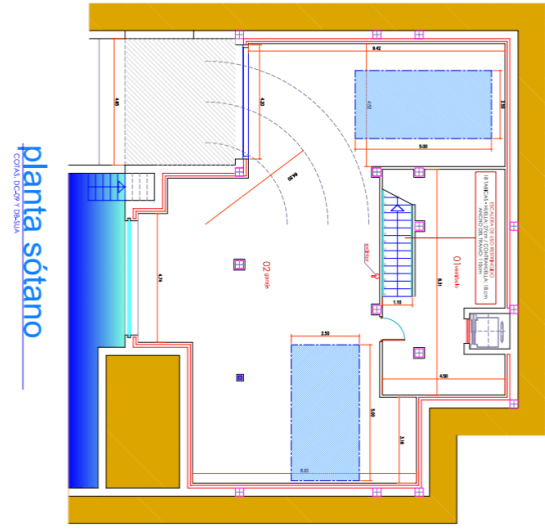

### Fastighetsbeskrivning

Denna imponerande fristående villa ligger i den prestigefyllda Sierra Altea-regionen och erbjuder lyxigt boende mitt i naturen.

Denna exklusiva fastighet är designad med komfort och lugn i åtanke och har 4 rymliga sovrum, alla med eget badrum, vilket ger avskildhet och komfort för alla familjemedlemmar eller gäster. Villans exteriör är helt enkelt spektakulär. Den stora solterrassen är den perfekta platsen att koppla av i Medelhavssolen medan du njuter av den vackra utsikten över skogen som omger villan. Den noggrant underhållna trädgården är idealisk för att tillbringa tid utomhus, omgiven av natur och lugn.

## Galleri

CUADRO DE SUPERFICIES CONSTRUIDAS		
PARCELA		1.270m <sup>2</sup>
PLANTA SÓTANO	VIVIENDA	204,85m <sup>2</sup>
PLANTA BAJA	VIVIENDA	144,85m <sup>2</sup>
	TERRAZA CUBIERTA (100%)	24,00m <sup>2</sup>
	TERRAZA DESCUBIERTA (100%)	34,35m <sup>2</sup>
PRIMERA PLANTA	VIVIENDAS	151,25m <sup>2</sup>
	TERRAZA CUBIERTA (100%)	--
	TERRAZA DESCUBIERTA (100%)	21,55m <sup>2</sup>
PLANTA DE CUBIERTAS	TORRETA ESCALERA	15,30m <sup>2</sup>
	SOLARIUM	135,75m <sup>2</sup>
<b>TOTAL SUPERFICIE CONSTRUIDA CUBIERTA</b>		<b>540,25m<sup>2</sup></b>
<b>TOTAL SUPERFICIE CONSTRUIDA DESCUBIERTA</b>		<b>191,65m<sup>2</sup></b>