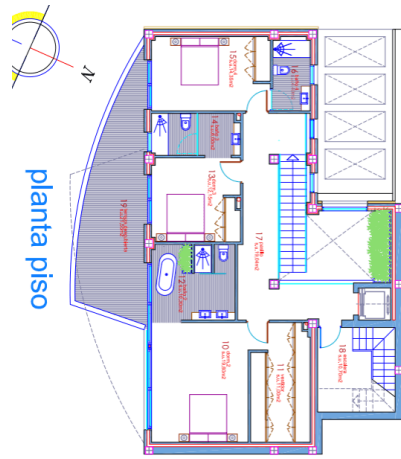

## Galleri

CUADRO DE SUPERFICIES CONSTRUIDAS		
PARCELA		1.270m <sup>2</sup>
PLANTA SÓTANO	VIVIENDA	204,85m <sup>2</sup>
PLANTA BAJA	VIVIENDA	144,85m <sup>2</sup>
	TERRAZA CUBIERTA (100%)	24,00m <sup>2</sup>
	TERRAZA DESCUBIERTA (100%)	34,35m <sup>2</sup>
PRIMERA PLANTA	VIVIENDAS	151,25m <sup>2</sup>
	TERRAZA CUBIERTA (100%)	--
	TERRAZA DESCUBIERTA (100%)	21,55m <sup>2</sup>
PLANTA DE CUBIERTAS	TORRETA ESCALERA	15,30m <sup>2</sup>
	SOLARIUM	135,75m <sup>2</sup>
<b>TOTAL SUPERFICIE CONSTRUIDA CUBIERTA</b>		<b>540,25m<sup>2</sup></b>
<b>TOTAL SUPERFICIE CONSTRUIDA DESCUBIERTA</b>		<b>191,65m<sup>2</sup></b>