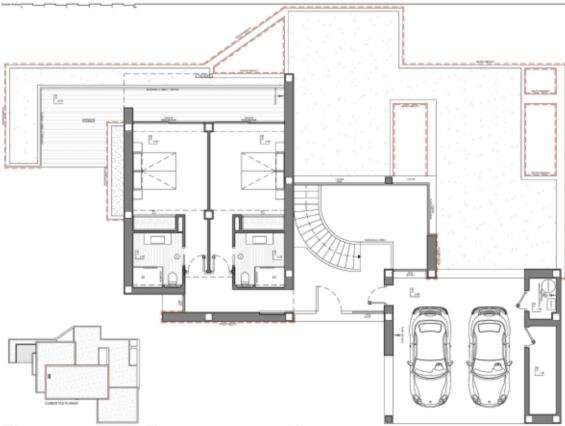

Möblerat badrum

Galleri

Ref.	Development	Team	Type	Model	Price	State	Situation	Quality	Bedr.	Bthr.	Sqm plot	m²	Sqm dwl.	Sqm Terr.	Ext m²	athor m²	Enser. Qual	Kg m² yr.	Kw m² yr.	Style
A143	Residencial Plus Jaimes	Cumbre del Sol	VILLAS	Villa Indigo	1.550.000 €	A LA VENTA	OBRA NUEVA	PREMIUM	3	3	726.00	463.00	177.60	150.40	133.05	0.00	PTE			Modern
A140	Residencial Plus Jaimes	Cumbre del Sol	VILLAS	Villa Indigo	1.552.000 €	A LA VENTA	OBRA NUEVA	PREMIUM	3	3	768.00	490.00	177.60	188.00	124.40	0.00	PTE			Modern
A145	Residencial Plus Jaimes	Cumbre del Sol	VILLAS	Villa BRISA DEL MAR	1.947.500 €	A LA VENTA	PROYECTO	SUPERIOR	3	4	963.00	613.00	183.55	231.75	114.15	83.65	PTE			Modern
A123	Residencial Plus Jaimes	Cumbre del Sol	VILLAS	Villa Kuma	2.125.000 €	A LA VENTA	OBRA NUEVA	SUPERIOR	3	3	878.00	471.00	192.55	152.45	120.15	5.45	PTE			Modern
A141	Residencial Plus Jaimes	Cumbre del Sol	VILLAS	Villa Bahia	0 €	PLOTO	OBRA NUEVA	SUPERIOR	3	4	823.00	548.00	194.40	236.15	81.55	45.65	PTE			Modern
A137	Residencial Plus Jaimes	Cumbre del Sol	VILLAS	Villa Delta	2.458.000 €	A LA VENTA	OBRA NUEVA	SUPERIOR	3	4	1.020.00	709.00	207.60	289.80	147.00	64.30	PTE			Modern
A131	Residencial Plus Jaimes	Cumbre del Sol	VILLAS	Villa LA SOLA	2.720.000 €	A LA VENTA	PROYECTO	SUPERIOR	4	5	1.087.00	832.00	277.55	408.00	184.25	12.15	PTE			Modern
A144	Residencial Plus Jaimes	Cumbre del Sol	VILLAS	Villa ANTHEA	2.788.000 €	A LA VENTA	PROYECTO	SUPERIOR	3	5	1.338.00	770.00	313.35	266.45	148.35	42.10	PTE			Modern
A144	Residencial Plus Jaimes	Cumbre del Sol	VILLAS	Villa JOANNA	2.865.000 €	A LA VENTA	PROYECTO	SUPERIOR	3	5	1.338.00	693.00	249.30	297.90	94.75	51.25	PTE			Modern
A116	Residencial Plus Jaimes	Cumbre del Sol	VILLAS	Villa VIOLETA	2.950.000 €	A LA VENTA	OBRA NUEVA	SUPERIOR	4	6	1.368.00	691.00	234.25	233.35	148.00	75.40	A	30.00	5.00	Modern
A146	Residencial Plus Jaimes	Cumbre del Sol	VILLAS	Villa La Luz	3.283.000 €	A LA VENTA	PROYECTO	SUPERIOR	3	4	1.086.00	601.00	258.70	244.25	60.60	36.30	PTE			Modern
A145	Residencial Plus Jaimes	Cumbre del Sol	VILLAS	Villa Elegance	3.671.000 €	RESERVADO	PROYECTO	SUPERIOR	3	5	714.00	965.00	440.55	335.60	133.90	55.25	PTE			Modern
A146	Residencial Plus Jaimes	Cumbre del Sol	VILLAS	Villa La Cala	3.882.000 €	A LA VENTA	PROYECTO	SUPERIOR	6	7	1.232.00	1.310.00	393.95	571.20	252.50	112.40	PTE			Modern
A135	Residencial Plus Jaimes	Cumbre del Sol	VILLAS	Villa Marbu	5.428.000 €	A LA VENTA	OBRA NUEVA	SUPERIOR	5	9	2.222.00	1.403.00	561.80	433.25	323.75	82.30	PTE			Modern