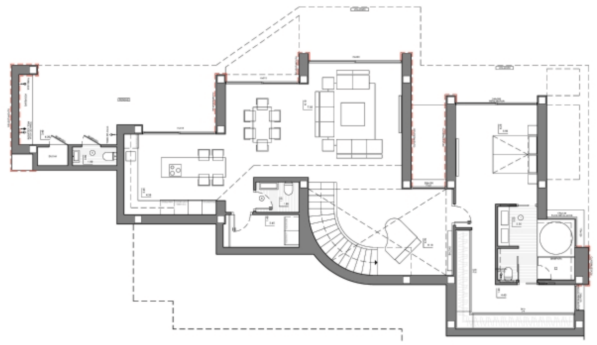

Möblerat badrum

Galleri

Ref.	Development	Team	Type	Model	Price	State	Situation	Quality	Bedr.	Bthr.	Sqm plot	m²	Sqm dwl.	Sqm Terr.	Ext m²	athor m²	Enser. Qual	Kg m² yr.	Kw m² yr.	Style
A143	Residencial Plus Jaimes	Cumbre del Sol	VILLAS	Villa Indigo	1.550.000 €	A LA VENTA	OBRA NUEVA	PREMIUM	3	3	726.00	463.00	177.60	150.40	133.05	0.00	PTE			Modern
A140	Residencial Plus Jaimes	Cumbre del Sol	VILLAS	Villa Indigo	1.552.000 €	A LA VENTA	OBRA NUEVA	PREMIUM	3	3	768.00	490.00	177.60	188.00	124.40	0.00	PTE			Modern
A145	Residencial Plus Jaimes	Cumbre del Sol	VILLAS	Villa BRISA DEL MAR	1.947.500 €	A LA VENTA	PROYECTO	SUPERIOR	3	4	963.00	613.00	183.55	231.75	114.15	83.65	PTE			Modern
A123	Residencial Plus Jaimes	Cumbre del Sol	VILLAS	Villa Kuma	2.125.000 €	A LA VENTA	OBRA NUEVA	SUPERIOR	3	3	878.00	471.00	192.55	152.45	120.15	5.45	PTE			Modern
A141	Residencial Plus Jaimes	Cumbre del Sol	VILLAS	Villa Bahia	0 €	PLOTO	OBRA NUEVA	SUPERIOR	3	4	823.00	548.00	194.40	236.15	81.55	45.65	PTE			Modern
A137	Residencial Plus Jaimes	Cumbre del Sol	VILLAS	Villa Delta	2.458.000 €	A LA VENTA	OBRA NUEVA	SUPERIOR	3	4	1.020.00	709.00	207.60	289.80	147.00	64.30	PTE			Modern
A131	Residencial Plus Jaimes	Cumbre del Sol	VILLAS	Villa LA SOLA	2.720.000 €	A LA VENTA	PROYECTO	SUPERIOR	4	5	1.087.00	832.00	277.55	408.00	184.25	12.15	PTE			Modern
A144	Residencial Plus Jaimes	Cumbre del Sol	VILLAS	Villa ANTHEA	2.788.000 €	A LA VENTA	PROYECTO	SUPERIOR	3	5	1.338.00	770.00	313.35	266.45	148.35	42.10	PTE			Modern
A144	Residencial Plus Jaimes	Cumbre del Sol	VILLAS	Villa JOANNA	2.865.000 €	A LA VENTA	PROYECTO	SUPERIOR	3	5	1.338.00	693.00	249.30	297.90	94.75	51.25	PTE			Modern
A116	Residencial Plus Jaimes	Cumbre del Sol	VILLAS	Villa VIOLETA	2.950.000 €	A LA VENTA	OBRA NUEVA	SUPERIOR	4	6	1.368.00	691.00	234.25	233.35	148.00	75.40	A	30.00	5.00	Modern
A146	Residencial Plus Jaimes	Cumbre del Sol	VILLAS	Villa La Luz	3.283.000 €	A LA VENTA	PROYECTO	SUPERIOR	3	4	1.086.00	601.00	258.70	244.25	60.60	36.30	PTE			Modern
A145	Residencial Plus Jaimes	Cumbre del Sol	VILLAS	Villa Elegance	3.671.000 €	RESERVADO	PROYECTO	SUPERIOR	3	5	714.00	965.00	440.55	335.60	133.90	55.25	PTE			Modern
A146	Residencial Plus Jaimes	Cumbre del Sol	VILLAS	Villa La Cala	3.882.000 €	A LA VENTA	PROYECTO	SUPERIOR	6	7	1.232.00	1.310.00	393.95	571.20	252.50	112.40	PTE			Modern
A135	Residencial Plus Jaimes	Cumbre del Sol	VILLAS	Villa Marbu	5.428.000 €	A LA VENTA	OBRA NUEVA	SUPERIOR	5	9	2.222.00	1.403.00	561.80	433.25	323.75	82.30	PTE			Modern