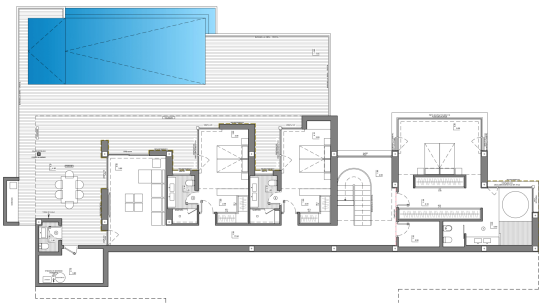

## Galleri

Ref.	Development	Town	Type	Model	Price	State	Situation	Quality	Bed.	Bthr	Sqm plot	m²	Sqm shell	Sqm Terr.	Est m²	Other m²	Ener. Qual	Co m² yr.	Env m² yr.	Style
A244	Residencial Plus Jaimes	Cumbre del Sol	VILLAS	Villa Indigo	1.550.000 €	A LA VENTA	OBRA NUEVA	PREMIUM	3	3	724,00	463,00	177,60	150,40	133,25	0,00	PTE			Modern
A245	Residencial Plus Jaimes	Cumbre del Sol	VILLAS	Villa Indigo	1.552.000 €	A LA VENTA	OBRA NUEVA	PREMIUM	3	3	748,00	490,00	177,60	188,00	124,40	0,00	PTE			Modern
A045	Residencial Plus Jaimes	Cumbre del Sol	VILLAS	Villa BRISA DEL MAR	1.547.500 €	A LA VENTA	PROYECTO	SUPERIOR	3	4	963,00	613,00	183,35	233,75	134,15	83,65	PTE			Modern
A223	Residencial Plus Jaimes	Cumbre del Sol	VILLAS	Villa Karma	2.125.000 €	A LA VENTA	OBRA NUEVA	SUPERIOR	3	3	878,00	471,00	192,15	152,45	100,15	5,45	PTE			Modern
A145	Residencial Plus Jaimes	Cumbre del Sol	VILLAS	Villa Bahia	0 €	PLUOTO	OBRA NUEVA	SUPERIOR	3	4	823,00	548,00	194,40	236,15	81,35	45,65	PTE			Modern
A137	Residencial Plus Jaimes	Cumbre del Sol	VILLAS	Villa Delfin	2.456.000 €	A LA VENTA	OBRA NUEVA	SUPERIOR	3	4	1.020,00	758,00	201,60	289,80	147,00	64,30	PTE			Modern
A023	Residencial Plus Jaimes	Cumbre del Sol	VILLAS	Villa LA ISLA	2.720.000 €	A LA VENTA	PROYECTO	SUPERIOR	4	5	1.087,00	832,00	277,35	468,00	134,25	12,15	PTE			Modern
A044	Residencial Plus Jaimes	Cumbre del Sol	VILLAS	Villa INFINITY	2.788.000 €	A LA VENTA	PROYECTO	SUPERIOR	3	5	1.338,00	770,00	313,35	246,45	148,35	42,30	PTE			Modern
A244	Residencial Plus Jaimes	Cumbre del Sol	VILLAS	Villa MORIBIA	2.865.000 €	A LA VENTA	PROYECTO	SUPERIOR	3	5	1.138,00	693,00	248,30	297,90	84,75	51,25	PTE			Modern
A134	Residencial Plus Jaimes	Cumbre del Sol	VILLAS	Villa VOLUTA	2.850.000 €	A LA VENTA	OBRA NUEVA	SUPERIOR	4	6	1.348,00	691,00	234,25	233,35	148,00	75,00	A	30,00	5,00	Modern
A030	Residencial Plus Jaimes	Cumbre del Sol	VILLAS	Villa Luz	3.283.000 €	A LA VENTA	PROYECTO	SUPERIOR	3	4	1.066,00	603,00	259,70	244,25	60,80	36,30	PTE			Modern
A045	Residencial Plus Jaimes	Cumbre del Sol	VILLAS	Villa Elegancia	3.671.000 €	RESERVADO	PROYECTO	SUPERIOR_0	3	5	714,00	965,00	440,55	335,60	133,90	55,25	PTE			Modern
A046	Residencial Plus Jaimes	Cumbre del Sol	VILLAS	Villa In Cala	3.882.000 €	A LA VENTA	PROYECTO	SUPERIOR	6	7	1.252,00	1.338,00	393,95	571,20	252,30	112,40	PTE			Modern
A038	Residencial Plus Jaimes	Cumbre del Sol	VILLAS	Villa Maribou	5.428.000 €	A LA VENTA	OBRA NUEVA	SUPERIOR	5	9	2.122,00	1.401,00	561,80	433,25	323,75	82,30	PTE			Modern