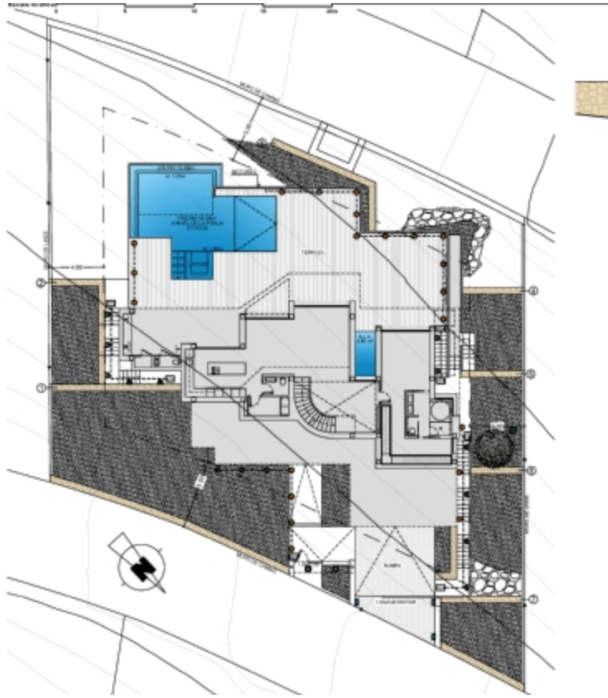

Kasia Wabia

Aria Home Invest S.L.U

+48 601 56 88 44

+34 674 427 308

hello@ariarealestate.eu

www.ariarealestate.eu