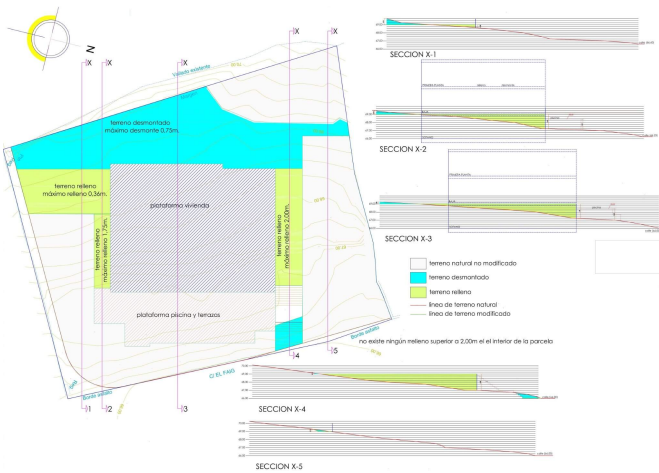

Kasia Wabia

Aria Home Invest S.L.U

+48 601 56 88 44

+34 674 427 308

hello@ariaspain.com

www.ariaspain.com

ARIA
— SPAIN —

Miembro de
api

RAICV
4123