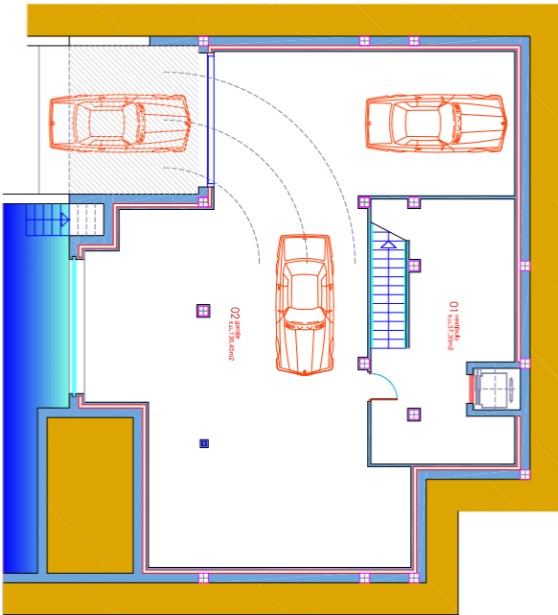

## Galleri

CUADRO DE SUPERFICIES CONSTRUIDAS		
PARCELA		1.270m <sup>2</sup>
PLANTA SÓTANO	VIVIENDA	204,85m <sup>2</sup>
PLANTA BAJA	VIVIENDA	144,85m <sup>2</sup>
	TERRAZA CUBIERTA (100%)	24,00m <sup>2</sup>
	TERRAZA DESCUBIERTA (100%)	34,35m <sup>2</sup>
PRIMERA PLANTA	VIVIENDAS	151,25m <sup>2</sup>
	TERRAZA CUBIERTA (100%)	--
	TERRAZA DESCUBIERTA (100%)	21,55m <sup>2</sup>
PLANTA DE CUBIERTAS	TORRETA ESCALERA	15,30m <sup>2</sup>
	SOLARIUM	135,75m <sup>2</sup>
<b>TOTAL SUPERFICIE CONSTRUIDA CUBIERTA</b>		<b>540,25m<sup>2</sup></b>
<b>TOTAL SUPERFICIE CONSTRUIDA DESCUBIERTA</b>		<b>191,65m<sup>2</sup></b>