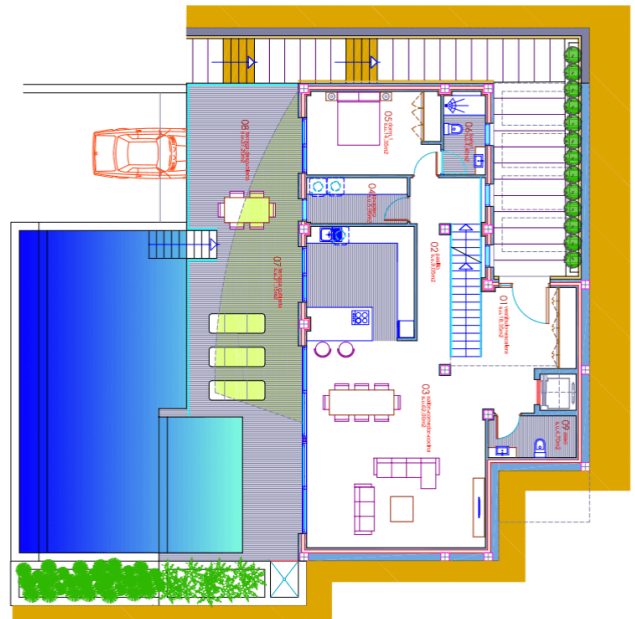

## Galleri

CUADRO DE SUPERFICIES CONSTRUIDAS		
PARCELA		1.270m <sup>2</sup>
PLANTA SÓTANO	VIVIENDA	204,85m <sup>2</sup>
PLANTA BAJA	VIVIENDA	144,85m <sup>2</sup>
	TERRAZA CUBIERTA (100%)	24,00m <sup>2</sup>
	TERRAZA DESCUBIERTA (100%)	34,35m <sup>2</sup>
PRIMERA PLANTA	VIVIENDAS	151,25m <sup>2</sup>
	TERRAZA CUBIERTA (100%)	--
	TERRAZA DESCUBIERTA (100%)	21,55m <sup>2</sup>
PLANTA DE CUBIERTAS	TORRETA ESCALERA	15,30m <sup>2</sup>
	SOLARIUM	135,75m <sup>2</sup>
<b>TOTAL SUPERFICIE CONSTRUIDA CUBIERTA</b>		<b>540,25m<sup>2</sup></b>
<b>TOTAL SUPERFICIE CONSTRUIDA DESCUBIERTA</b>		<b>191,65m<sup>2</sup></b>