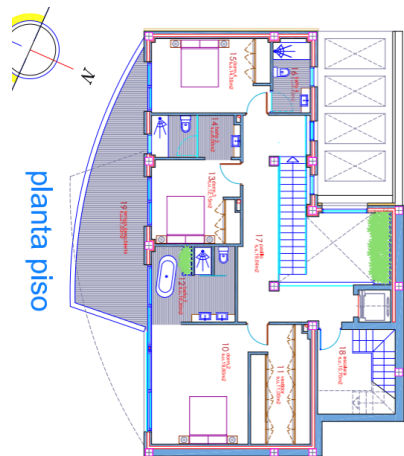

## Galleri

CUADRO DE SUPERFICIES CONSTRUIDAS		
PARCELA		1.270m <sup>2</sup>
PLANTA SÓTANO	VIVIENDA	204,85m <sup>2</sup>
PLANTA BAJA	VIVIENDA	144,85m <sup>2</sup>
	TERRAZA CUBIERTA (100%)	24,00m <sup>2</sup>
	TERRAZA DESCUBIERTA (100%)	34,35m <sup>2</sup>
PRIMERA PLANTA	VIVIENDAS	151,25m <sup>2</sup>
	TERRAZA CUBIERTA (100%)	--
	TERRAZA DESCUBIERTA (100%)	21,55m <sup>2</sup>
PLANTA DE CUBIERTAS	TORRETA ESCALERA	15,30m <sup>2</sup>
	SOLARIUM	135,75m <sup>2</sup>
<b>TOTAL SUPERFICIE CONSTRUIDA CUBIERTA</b>		<b>540,25m<sup>2</sup></b>
<b>TOTAL SUPERFICIE CONSTRUIDA DESCUBIERTA</b>		<b>191,65m<sup>2</sup></b>