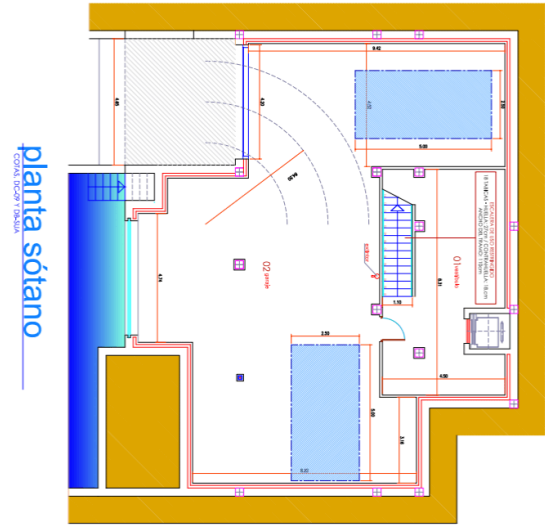

## Galleri

CUADRO DE SUPERFICIES CONSTRUIDAS		
PARCELA		1.270m <sup>2</sup>
PLANTA SÓTANO	VIVIENDA	204,85m <sup>2</sup>
PLANTA BAJA	VIVIENDA	144,85m <sup>2</sup>
	TERRAZA CUBIERTA (100%)	24,00m <sup>2</sup>
	TERRAZA DESCUBIERTA (100%)	34,35m <sup>2</sup>
PRIMERA PLANTA	VIVIENDAS	151,25m <sup>2</sup>
	TERRAZA CUBIERTA (100%)	--
	TERRAZA DESCUBIERTA (100%)	21,55m <sup>2</sup>
PLANTA DE CUBIERTAS	TORRETA ESCALERA	15,30m <sup>2</sup>
	SOLARIUM	135,75m <sup>2</sup>
<b>TOTAL SUPERFICIE CONSTRUIDA CUBIERTA</b>		<b>540,25m<sup>2</sup></b>
<b>TOTAL SUPERFICIE CONSTRUIDA DESCUBIERTA</b>		<b>191,65m<sup>2</sup></b>