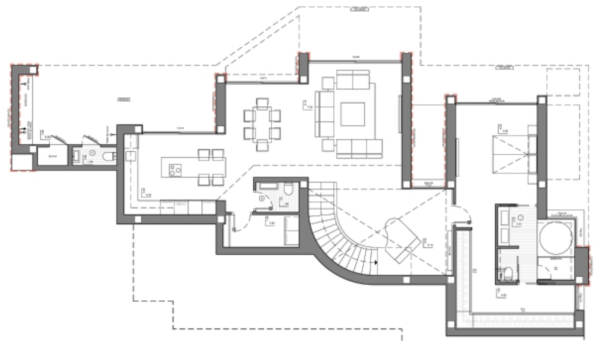

Galleri

Ref.	Development	Team	Type	Model	Price	State	Situation	Quality	Bedr.	Bthr.	Sqm plot	m²	Sqm dwl.	Sqm Terr.	Ext m²	athor m²	Enser. Qual	Kg m² yr.	Kw m² yr.	Style
A143	Residencial Plus Jaimes	Cumbre del Sol	VILLAS	Villa Indigo	1.550.000 €	A LA VENTA	OBRA NUEVA	PREMIUM	3	3	726.00	463.00	177.60	150.40	133.05	0.00	PTE			Modern
A140	Residencial Plus Jaimes	Cumbre del Sol	VILLAS	Villa Indigo	1.552.000 €	A LA VENTA	OBRA NUEVA	PREMIUM	3	3	768.00	490.00	177.60	188.00	124.40	0.00	PTE			Modern
A145	Residencial Plus Jaimes	Cumbre del Sol	VILLAS	Villa BRISA DEL MAR	1.947.500 €	A LA VENTA	PROYECTO	SUPERIOR	3	4	963.00	613.00	183.55	231.75	114.15	83.65	PTE			Modern
A123	Residencial Plus Jaimes	Cumbre del Sol	VILLAS	Villa Kuma	2.125.000 €	A LA VENTA	OBRA NUEVA	SUPERIOR	3	3	878.00	471.00	192.55	152.45	120.15	5.45	PTE			Modern
A141	Residencial Plus Jaimes	Cumbre del Sol	VILLAS	Villa Bahia	0 €	PLOTO	OBRA NUEVA	SUPERIOR	3	4	823.00	548.00	194.40	236.15	81.55	45.65	PTE			Modern
A137	Residencial Plus Jaimes	Cumbre del Sol	VILLAS	Villa Delta	2.458.000 €	A LA VENTA	OBRA NUEVA	SUPERIOR	3	4	1.020.00	709.00	207.60	289.80	147.00	64.30	PTE			Modern
A131	Residencial Plus Jaimes	Cumbre del Sol	VILLAS	Villa LA SOLA	2.720.000 €	A LA VENTA	PROYECTO	SUPERIOR	4	5	1.087.00	832.00	277.55	408.00	184.25	12.15	PTE			Modern
A144	Residencial Plus Jaimes	Cumbre del Sol	VILLAS	Villa ANTHEA	2.788.000 €	A LA VENTA	PROYECTO	SUPERIOR	3	5	1.338.00	770.00	313.35	266.45	148.35	42.10	PTE			Modern
A144	Residencial Plus Jaimes	Cumbre del Sol	VILLAS	Villa JOANNA	2.865.000 €	A LA VENTA	PROYECTO	SUPERIOR	3	5	1.338.00	693.00	249.30	297.90	94.75	51.25	PTE			Modern
A116	Residencial Plus Jaimes	Cumbre del Sol	VILLAS	Villa VIOLETA	2.950.000 €	A LA VENTA	OBRA NUEVA	SUPERIOR	4	6	1.368.00	691.00	234.25	233.35	148.00	75.40	A	30.00	5.00	Modern
A146	Residencial Plus Jaimes	Cumbre del Sol	VILLAS	Villa La Luz	3.283.000 €	A LA VENTA	PROYECTO	SUPERIOR	3	4	1.086.00	601.00	258.70	244.25	60.60	36.30	PTE			Modern
A145	Residencial Plus Jaimes	Cumbre del Sol	VILLAS	Villa Elegance	3.671.000 €	RESERVADO	PROYECTO	SUPERIOR	3	5	714.00	965.00	440.55	335.60	133.90	55.25	PTE			Modern
A146	Residencial Plus Jaimes	Cumbre del Sol	VILLAS	Villa La Cala	3.882.000 €	A LA VENTA	PROYECTO	SUPERIOR	6	7	1.232.00	1.310.00	393.95	571.20	252.50	112.40	PTE			Modern
A135	Residencial Plus Jaimes	Cumbre del Sol	VILLAS	Villa Marbu	5.428.000 €	A LA VENTA	OBRA NUEVA	SUPERIOR	5	9	2.222.00	1.403.00	561.80	433.25	323.75	82.30	PTE			Modern