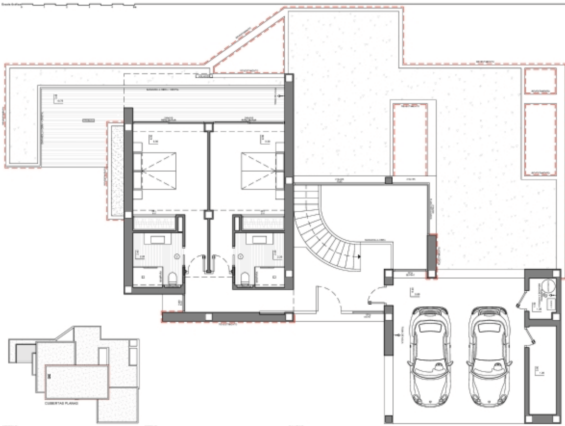

Galleri

Ref.	Development	Team	Type	Model	Price	State	Situation	Quality	Bedr.	Bthr.	Sqm plot	m²	Sqm dwl.	Sqm Terr.	Ext m²	athor m²	Enser. Qual	Kg m² yr.	Kw m² yr.	Style
A143	Residencial Plus Jaimes	Cumbre del Sol	VILLAS	Villa Indigo	1.550.000 €	A LA VENTA	OBRA NUEVA	PREMIUM	3	3	726.00	463.00	177.60	150.40	133.05	0.00	PTE			Modern
A140	Residencial Plus Jaimes	Cumbre del Sol	VILLAS	Villa Indigo	1.552.000 €	A LA VENTA	OBRA NUEVA	PREMIUM	3	3	768.00	490.00	177.60	188.00	124.40	0.00	PTE			Modern
A145	Residencial Plus Jaimes	Cumbre del Sol	VILLAS	Villa BRISA DEL MAR	1.947.500 €	A LA VENTA	PROYECTO	SUPERIOR	3	4	963.00	613.00	183.55	231.75	114.15	83.65	PTE			Modern
A123	Residencial Plus Jaimes	Cumbre del Sol	VILLAS	Villa Kuma	2.125.000 €	A LA VENTA	OBRA NUEVA	SUPERIOR	3	3	878.00	471.00	192.55	152.45	120.15	5.45	PTE			Modern
A141	Residencial Plus Jaimes	Cumbre del Sol	VILLAS	Villa Bahia	0 €	PLOTO	OBRA NUEVA	SUPERIOR	3	4	823.00	548.00	194.40	236.15	81.55	45.65	PTE			Modern
A137	Residencial Plus Jaimes	Cumbre del Sol	VILLAS	Villa Delta	2.458.000 €	A LA VENTA	OBRA NUEVA	SUPERIOR	3	4	1.020.00	709.00	207.60	289.80	147.00	64.30	PTE			Modern
A131	Residencial Plus Jaimes	Cumbre del Sol	VILLAS	Villa LA SOLA	2.720.000 €	A LA VENTA	PROYECTO	SUPERIOR	4	5	1.087.00	832.00	277.55	408.00	184.25	12.15	PTE			Modern
A144	Residencial Plus Jaimes	Cumbre del Sol	VILLAS	Villa ANTHEA	2.788.000 €	A LA VENTA	PROYECTO	SUPERIOR	3	5	1.338.00	770.00	313.35	266.45	148.35	42.10	PTE			Modern
A144	Residencial Plus Jaimes	Cumbre del Sol	VILLAS	Villa JOANNA	2.865.000 €	A LA VENTA	PROYECTO	SUPERIOR	3	5	1.338.00	693.00	249.30	297.90	94.75	51.25	PTE			Modern
A116	Residencial Plus Jaimes	Cumbre del Sol	VILLAS	Villa VIOLETA	2.950.000 €	A LA VENTA	OBRA NUEVA	SUPERIOR	4	6	1.368.00	691.00	234.25	233.35	148.00	75.40	A	30.00	5.00	Modern
A146	Residencial Plus Jaimes	Cumbre del Sol	VILLAS	Villa La Luz	3.283.000 €	A LA VENTA	PROYECTO	SUPERIOR	3	4	1.086.00	601.00	258.70	244.25	60.60	36.30	PTE			Modern
A145	Residencial Plus Jaimes	Cumbre del Sol	VILLAS	Villa Elegance	3.671.000 €	RESERVADO	PROYECTO	SUPERIOR	3	5	714.00	965.00	440.55	335.60	133.90	55.25	PTE			Modern
A146	Residencial Plus Jaimes	Cumbre del Sol	VILLAS	Villa La Cala	3.882.000 €	A LA VENTA	PROYECTO	SUPERIOR	6	7	1.232.00	1.310.00	393.95	571.20	252.50	112.40	PTE			Modern
A135	Residencial Plus Jaimes	Cumbre del Sol	VILLAS	Villa Marbu	5.428.000 €	A LA VENTA	OBRA NUEVA	SUPERIOR	5	9	2.222.00	1.403.00	561.80	433.25	323.75	82.30	PTE			Modern