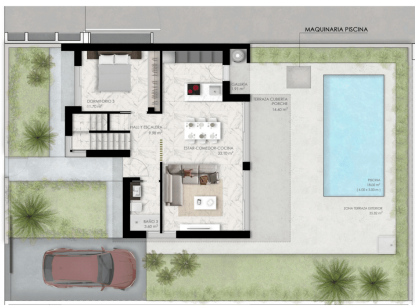

Kasia Wabia

Aria Home Invest S.L.U

+48 601 56 88 44

+34 674 427 308

hello@ariaspain.com

www.ariaspain.com