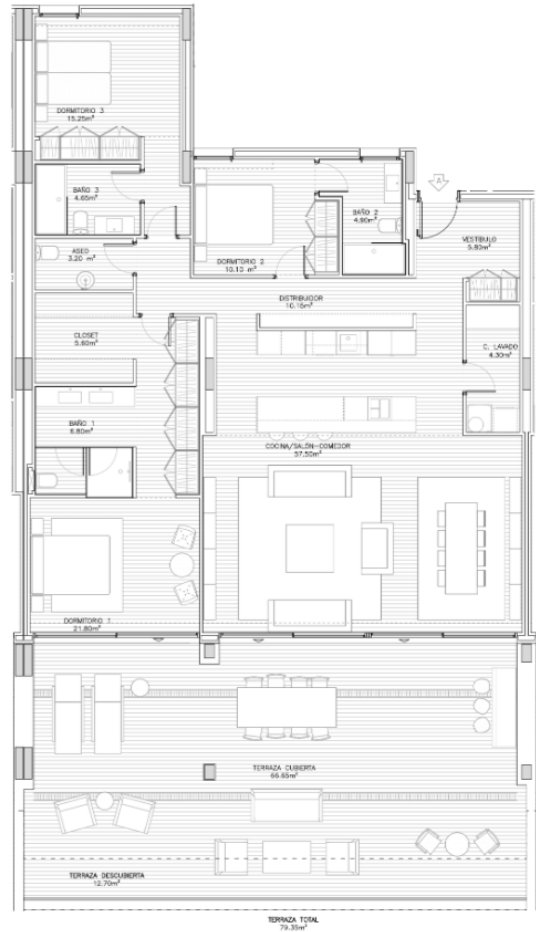

Møblert bad

Galleri

BLOQUE 1		BLOQUE 2		BLOQUE 3		BLOQUE 4		BLOQUE 5		BLOQUE 6		BLOQUE 7		BLOQUE 8	
101	102	103	104	105	106	107	108	109	110	111	112	113	114	115	116
1000m²	1000m²	1000m²	1000m²	1000m²	1000m²	1000m²	1000m²	1000m²	1000m²	1000m²	1000m²	1000m²	1000m²	1000m²	1000m²
30.0	30.0	30.0	30.0	30.0	30.0	30.0	30.0	30.0	30.0	30.0	30.0	30.0	30.0	30.0	30.0
€ 1,275,000		€ 1,275,000		€ 1,275,000		€ 1,275,000		€ 1,275,000		€ 1,275,000		€ 1,275,000		€ 1,275,000	