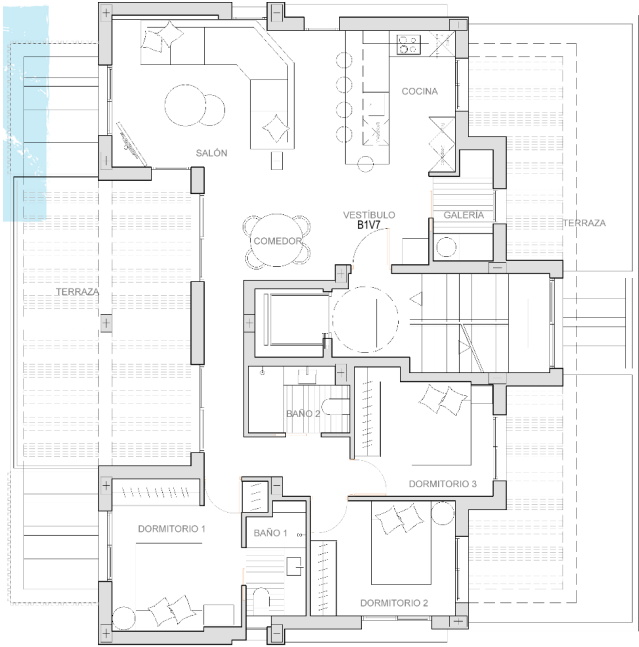

Antall bad: 2

Antall soverom: 3

Areal: 112.96 m²

By: Torre-Pacheco

Eiendomsbeskrivelse

En bygning som ikke bare begeistrer med sitt interiør, men også med sin utvendige

arkitektur som er helt i tråd med det 21. århundrets estetikk. De moderne blokkene som ligger spredt rundt promenader, grøntområder, svømmebasseng og private parkeringsplasser, skaper et område der hver eneste detalj er nøye planlagt med tanke på beboernes komfort.

	PLANTA FLOOR	DORMITORIOS BEDROOMS	BAÑOS BATHS	SUP. CONST. BUILT AREA	TERRAZA TERRACE	JARDÍN GARDEN	APARCAMIENTO GAR PARK	TRASTERO WAREHOUSE	PRECIO PRICE
22	B4V1 PLANTA BAJA GROUND FLOOR	3	2	102,83	23,32	80,00	SÓTANO BASEMENT	SÓTANO BASEMENT	VENDIDO
23	B4V2 PLANTA BAJA GROUND FLOOR	3	2	102,83	23,32	145,00	SÓTANO BASEMENT	SÓTANO BASEMENT	VENDIDO
24	B4V3 PLANTA PRIMERA FIRST FLOOR	2	2	86,79	27,20	-	SÓTANO BASEMENT	SÓTANO BASEMENT	VENDIDO
25	B4V4 PLANTA PRIMERA FIRST FLOOR	2	2	86,79	27,20	-	SÓTANO BASEMENT	SÓTANO BASEMENT	VENDIDO
26	B4V5 PLANTA SEGUNDA SECOND FLOOR	2	2	88,08	11,20	-	SÓTANO BASEMENT	SÓTANO BASEMENT	VENDIDO
27	B4V6 PLANTA SEGUNDA SECOND FLOOR	2	2	88,08	11,20	-	SÓTANO BASEMENT	SÓTANO BASEMENT	278.900,00 €
28	B4V7 PLANTA ÁTICO PENTHOUSE	3	2	112,96	61,45	-	SÓTANO BASEMENT	SÓTANO BASEMENT	VENDIDO