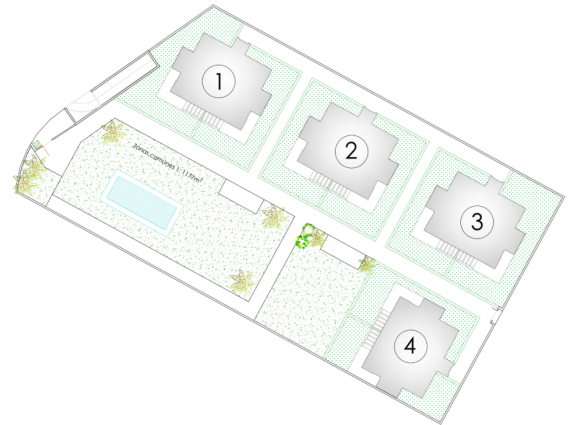

	PLANTA FLOOR	DORMITORIOS BEDROOMS	BAÑOS BATHS	SUP. CONST. BUILT AREA	TERRAZA TERRACE	JARDÍN GARDEN	APARCAMIENTO GAR PARK	TRASTERO WAREHOUSE	PRECIO PRICE
22	B4V1 PLANTA BAJA GROUND FLOOR	3	2	102,83	23,32	80,00	SÓTANO BASEMENT	SÓTANO BASEMENT	VENDIDO
23	B4V2 PLANTA BAJA GROUND FLOOR	3	2	102,83	23,32	145,00	SÓTANO BASEMENT	SÓTANO BASEMENT	VENDIDO
24	B4V3 PLANTA PRIMERA FIRST FLOOR	2	2	86,79	27,20	-	SÓTANO BASEMENT	SÓTANO BASEMENT	VENDIDO
25	B4V4 PLANTA PRIMERA FIRST FLOOR	2	2	86,79	27,20	-	SÓTANO BASEMENT	SÓTANO BASEMENT	VENDIDO
26	B4V5 PLANTA SEGUNDA SECOND FLOOR	2	2	88,08	11,20	-	SÓTANO BASEMENT	SÓTANO BASEMENT	VENDIDO
27	B4V6 PLANTA SEGUNDA SECOND FLOOR	2	2	88,08	11,20	-	SÓTANO BASEMENT	SÓTANO BASEMENT	278.900,00 €
28	B4V7 PLANTA ÁTICO PENTHOUSE	3	2	112,96	61,45	-	SÓTANO BASEMENT	SÓTANO BASEMENT	VENDIDO