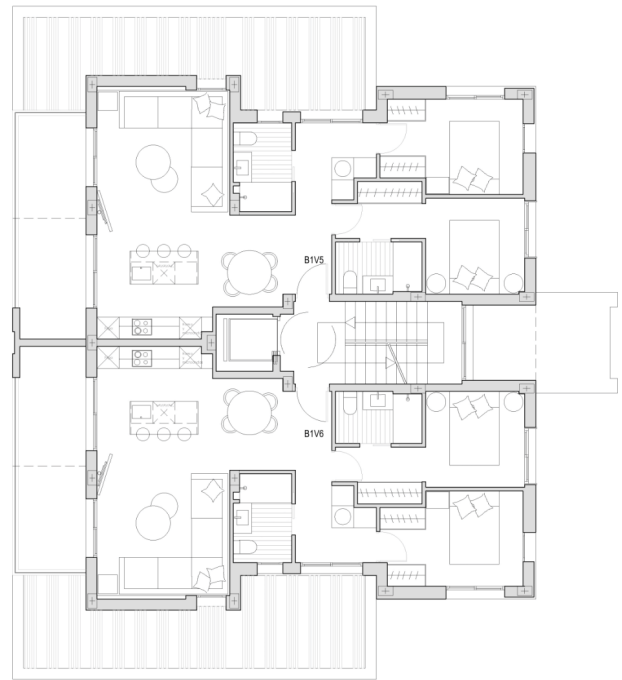

Antall bad: 2

Antall soverom: 3

Areal: 112.96 m²

By: Torre-Pacheco

Eiendomsbeskrivelse

En bygning som ikke bare begeistrer med sitt interiør, men også med sin utvendige

arkitektur som er helt i tråd med det 21. århundrets estetikk. De moderne blokkene som ligger spredt rundt promenader, grøntområder, svømmebasseng og private parkeringsplasser, skaper et område der hver eneste detalj er nøye planlagt med tanke på beboernes komfort.

	PLANTA FLOOR	DORMITORIOS BEDROOMS	BAÑOS BATHS	SUP. CONST. BUILT AREA	TERRAZA TERRACE	JARDÍN GARDEN	APARCAMIENTO GAR PARK	TRASTERO WAREHOUSE	PRECIO PRICE
22	B4V1 PLANTA BAJA GROUND FLOOR	3	2	102,83	23,32	80,00	SÓTANO BASEMENT	SÓTANO BASEMENT	VENDIDO
23	B4V2 PLANTA BAJA GROUND FLOOR	3	2	102,83	23,32	145,00	SÓTANO BASEMENT	SÓTANO BASEMENT	VENDIDO
24	B4V3 PLANTA PRIMERA FIRST FLOOR	2	2	86,79	27,20	-	SÓTANO BASEMENT	SÓTANO BASEMENT	VENDIDO
25	B4V4 PLANTA PRIMERA FIRST FLOOR	2	2	86,79	27,20	-	SÓTANO BASEMENT	SÓTANO BASEMENT	VENDIDO
26	B4V5 PLANTA SEGUNDA SECOND FLOOR	2	2	88,08	11,20	-	SÓTANO BASEMENT	SÓTANO BASEMENT	VENDIDO
27	B4V6 PLANTA SEGUNDA SECOND FLOOR	2	2	88,08	11,20	-	SÓTANO BASEMENT	SÓTANO BASEMENT	278.900,00 €
28	B4V7 PLANTA ÁTICO PENTHOUSE	3	2	112,96	61,45	-	SÓTANO BASEMENT	SÓTANO BASEMENT	VENDIDO