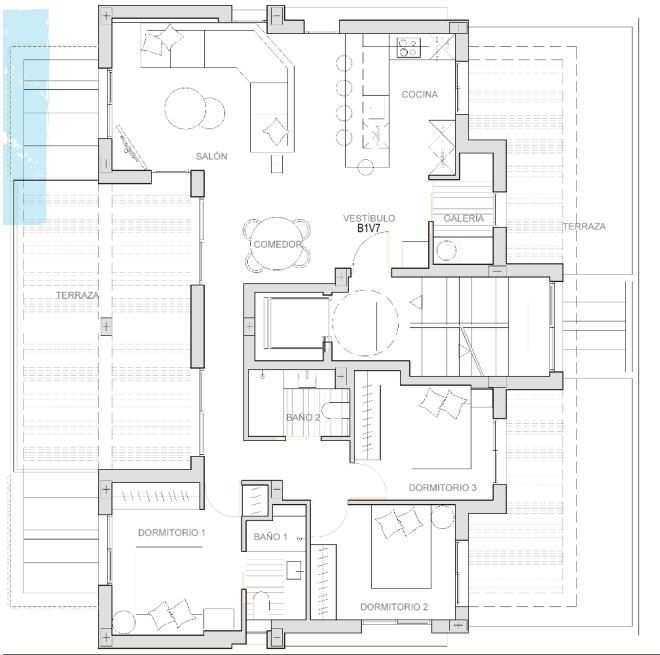

## Galleri

	PLANTA TIPO	DORMITORIOS	BAÑOS	SUP. CONST. BULT AREA	TERRAZA	JARDIN	APARCAMIENTO	TRASTERO	PRECIO
22	B4V1 PLANTA BAJA GROUND FLOOR	3	2	102,83	23,32	80,00	SÓTANO BASEMENT	SÓTANO BASEMENT	VENDIDO
23	B4V2 PLANTA BAJA GROUND FLOOR	3	2	102,83	23,32	145,00	SÓTANO BASEMENT	SÓTANO BASEMENT	VENDIDO
24	B4V3 PLANTA PRIMERA FIRST FLOOR	2	2	86,79	27,20	-	SÓTANO BASEMENT	SÓTANO BASEMENT	VENDIDO
25	B4V4 PLANTA PRIMERA FIRST FLOOR	2	2	86,79	27,20	-	SÓTANO BASEMENT	SÓTANO BASEMENT	VENDIDO
26	B4V5 PLANTA SEGUNDA SECOND FLOOR	2	2	88,08	11,20	-	SÓTANO BASEMENT	SÓTANO BASEMENT	VENDIDO
27	B4V6 PLANTA SEGUNDA SECOND FLOOR	2	2	88,08	11,20	-	SÓTANO BASEMENT	SÓTANO BASEMENT	278.900,00 €
28	B4V7 PLANTA ATICO PENTHOUSE	3	2	112,96	61,45	-	SÓTANO BASEMENT	SÓTANO BASEMENT	VENDIDO