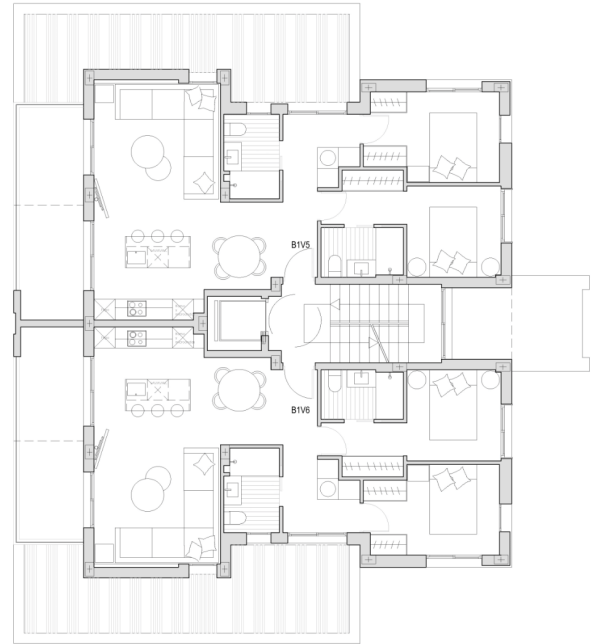

## Galleri

	PLANTA TIPO	DORMITORIOS	BAÑOS	SUP. CONST. BULT AREA	TERRAZA	JARDIN	APARCAMIENTO	TRASTERO	PRECIO
22	B4V1 PLANTA BAJA GROUND FLOOR	3	2	102,83	23,32	80,00	SÓTANO BASEMENT	SÓTANO BASEMENT	VENDIDO
23	B4V2 PLANTA BAJA GROUND FLOOR	3	2	102,83	23,32	145,00	SÓTANO BASEMENT	SÓTANO BASEMENT	VENDIDO
24	B4V3 PLANTA PRIMERA FIRST FLOOR	2	2	86,79	27,20	-	SÓTANO BASEMENT	SÓTANO BASEMENT	VENDIDO
25	B4V4 PLANTA PRIMERA FIRST FLOOR	2	2	86,79	27,20	-	SÓTANO BASEMENT	SÓTANO BASEMENT	VENDIDO
26	B4V5 PLANTA SEGUNDA SECOND FLOOR	2	2	88,08	11,20	-	SÓTANO BASEMENT	SÓTANO BASEMENT	VENDIDO
27	B4V6 PLANTA SEGUNDA SECOND FLOOR	2	2	88,08	11,20	-	SÓTANO BASEMENT	SÓTANO BASEMENT	278.900,00 €
28	B4V7 PLANTA ATICO PENTHOUSE	3	2	112,96	61,45	-	SÓTANO BASEMENT	SÓTANO BASEMENT	VENDIDO