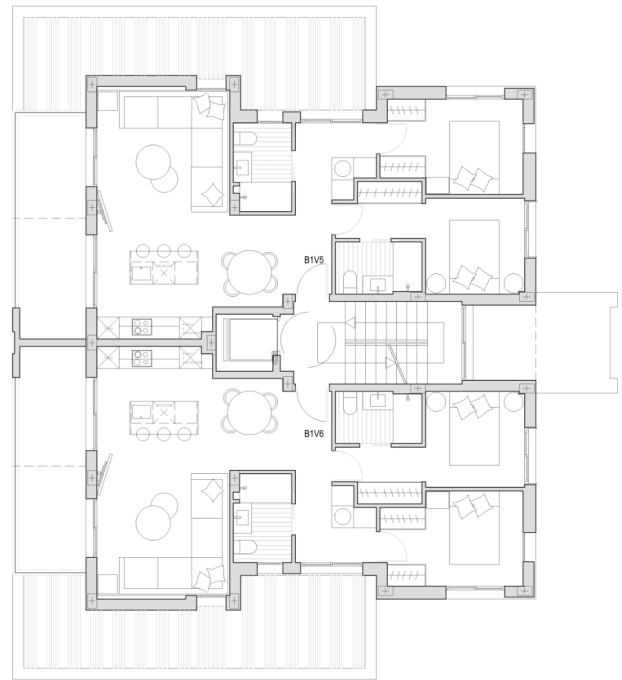

## Galleri

	PLANTA TIPO	DORMITORIOS	BAÑOS	SUP. CONST. BULT AREA	TERRAZA	JARDIN	APARCAMIENTO	TRASTERO	PRECIO
22	B4V1 PLANTA BAJA GROUND FLOOR	3	2	102,83	23,32	80,00	SÓTANO BASEMENT	SÓTANO BASEMENT	VENDIDO
23	B4V2 PLANTA BAJA GROUND FLOOR	3	2	102,83	23,32	145,00	SÓTANO BASEMENT	SÓTANO BASEMENT	VENDIDO
24	B4V3 PLANTA PRIMERA FIRST FLOOR	2	2	86,79	27,20	-	SÓTANO BASEMENT	SÓTANO BASEMENT	VENDIDO
25	B4V4 PLANTA PRIMERA FIRST FLOOR	2	2	86,79	27,20	-	SÓTANO BASEMENT	SÓTANO BASEMENT	VENDIDO
26	B4V5 PLANTA SEGUNDA SECOND FLOOR	2	2	88,08	11,20	-	SÓTANO BASEMENT	SÓTANO BASEMENT	VENDIDO
27	B4V6 PLANTA SEGUNDA SECOND FLOOR	2	2	88,08	11,20	-	SÓTANO BASEMENT	SÓTANO BASEMENT	278.900,00 €
28	B4V7 PLANTA ATICO PENTHOUSE	3	2	112,96	61,45	-	SÓTANO BASEMENT	SÓTANO BASEMENT	VENDIDO