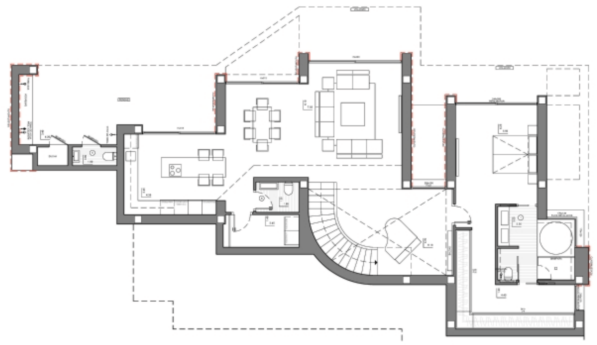

Smarthome

Galleri

Ref.	Development	Team	Type	Model	Price	State	Situation	Quality	Bedr.	Bthr.	Sqm plot	m²	Sqm dwl.	Sqm Terr.	Ext m²	athor m²	Enser. Qual	Kg m² yr.	Kw m² yr.	Style
A1243	Residencial Plus Jaimes	Cumbre del Sol	VILLAS	Villa Indigo	1.550.000 €	A LA VENTA	OBRA NUEVA	PREMIUM	3	3	726.00	463.00	177.60	150.40	133.05	0.00	PTE			Modern
A1240	Residencial Plus Jaimes	Cumbre del Sol	VILLAS	Villa Indigo	1.550.000 €	A LA VENTA	OBRA NUEVA	PREMIUM	3	3	768.00	490.00	177.60	188.00	124.40	0.00	PTE			Modern
A1242	Residencial Plus Jaimes	Cumbre del Sol	VILLAS	Villa BRISA DEL MAR	1.947.500 €	A LA VENTA	PROYECTO	SUPERIOR	3	4	963.00	613.00	183.35	231.75	114.15	83.65	PTE			Modern
A1223	Residencial Plus Jaimes	Cumbre del Sol	VILLAS	Villa Kuma	2.125.000 €	A LA VENTA	OBRA NUEVA	SUPERIOR	3	3	878.00	471.00	192.35	152.45	120.15	5.45	PTE			Modern
A1241	Residencial Plus Jaimes	Cumbre del Sol	VILLAS	Villa Bahia	0 €	PLOTO	OBRA NUEVA	SUPERIOR	3	4	823.00	548.00	194.40	236.15	81.55	45.65	PTE			Modern
A1237	Residencial Plus Jaimes	Cumbre del Sol	VILLAS	Villa Delta	2.458.000 €	A LA VENTA	OBRA NUEVA	SUPERIOR	3	4	1.020.00	709.00	207.60	289.80	147.00	64.30	PTE			Modern
A1233	Residencial Plus Jaimes	Cumbre del Sol	VILLAS	Villa LA SOLA	2.720.000 €	A LA VENTA	PROYECTO	SUPERIOR	4	5	1.087.00	832.00	277.35	408.00	184.25	12.15	PTE			Modern
A1244	Residencial Plus Jaimes	Cumbre del Sol	VILLAS	Villa ANTHEA	2.788.000 €	A LA VENTA	PROYECTO	SUPERIOR	3	5	1.338.00	770.00	313.35	266.45	148.35	42.10	PTE			Modern
A1244	Residencial Plus Jaimes	Cumbre del Sol	VILLAS	Villa JOANNA	2.865.000 €	A LA VENTA	PROYECTO	SUPERIOR	3	5	1.338.00	693.00	249.30	297.90	94.75	51.25	PTE			Modern
A1244	Residencial Plus Jaimes	Cumbre del Sol	VILLAS	Villa VIOLETA	2.950.000 €	A LA VENTA	OBRA NUEVA	SUPERIOR	4	6	1.368.00	691.00	234.25	233.35	148.00	75.40	A	30.00	5.00	Modern
A1240	Residencial Plus Jaimes	Cumbre del Sol	VILLAS	Villa La Luz	3.283.000 €	A LA VENTA	PROYECTO	SUPERIOR	3	4	1.086.00	601.00	258.70	244.25	60.60	36.30	PTE			Modern
A1245	Residencial Plus Jaimes	Cumbre del Sol	VILLAS	Villa Elegance	3.671.000 €	RESERVADO	PROYECTO	SUPERIOR	3	5	714.00	965.00	440.35	335.60	133.90	55.25	PTE			Modern
A1246	Residencial Plus Jaimes	Cumbre del Sol	VILLAS	Villa La Cala	3.882.000 €	A LA VENTA	PROYECTO	SUPERIOR	6	7	1.232.00	1.310.00	393.95	571.20	252.30	112.40	PTE			Modern
A1238	Residencial Plus Jaimes	Cumbre del Sol	VILLAS	Villa Marbu	5.428.000 €	A LA VENTA	OBRA NUEVA	SUPERIOR	5	9	2.222.00	1.403.00	561.80	433.25	323.75	82.30	PTE			Modern