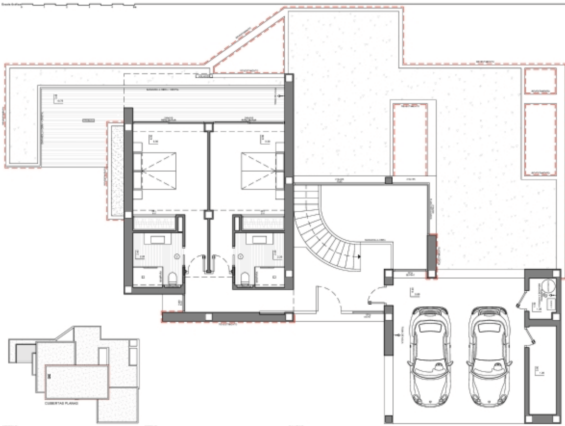

Smarthome

Galleri

Ref.	Development	Team	Type	Model	Price	State	Situation	Quality	Bedr.	Bthr.	Sqm plot	m²	Sqm dwl.	Sqm Terr.	Ext m²	athor m²	Enser. Qual	Kg m² yr.	Kw m² yr.	Style
A1243	Residencial Plus Jaimes	Cumbre del Sol	VILLAS	Villa Indigo	1.550.000 €	A LA VENTA	OBRA NUEVA	PREMIUM	3	3	726.00	463.00	177.60	150.40	133.05	0.00	PTE			Modern
A1240	Residencial Plus Jaimes	Cumbre del Sol	VILLAS	Villa Indigo	1.550.000 €	A LA VENTA	OBRA NUEVA	PREMIUM	3	3	768.00	490.00	177.60	188.00	124.40	0.00	PTE			Modern
A1242	Residencial Plus Jaimes	Cumbre del Sol	VILLAS	Villa BRISA DEL MAR	1.947.500 €	A LA VENTA	PROYECTO	SUPERIOR	3	4	963.00	613.00	183.35	231.75	114.15	83.65	PTE			Modern
A1223	Residencial Plus Jaimes	Cumbre del Sol	VILLAS	Villa Kuma	2.125.000 €	A LA VENTA	OBRA NUEVA	SUPERIOR	3	3	878.00	471.00	192.35	152.45	120.15	5.45	PTE			Modern
A1241	Residencial Plus Jaimes	Cumbre del Sol	VILLAS	Villa Bahia	0 €	PLOTO	OBRA NUEVA	SUPERIOR	3	4	823.00	548.00	194.40	236.15	81.55	45.65	PTE			Modern
A1237	Residencial Plus Jaimes	Cumbre del Sol	VILLAS	Villa Delta	2.458.000 €	A LA VENTA	OBRA NUEVA	SUPERIOR	3	4	1.020.00	709.00	207.60	289.80	147.00	64.30	PTE			Modern
A1233	Residencial Plus Jaimes	Cumbre del Sol	VILLAS	Villa LA SOLA	2.720.000 €	A LA VENTA	PROYECTO	SUPERIOR	4	5	1.087.00	832.00	277.35	408.00	184.25	12.15	PTE			Modern
A1244	Residencial Plus Jaimes	Cumbre del Sol	VILLAS	Villa ANTHEA	2.788.000 €	A LA VENTA	PROYECTO	SUPERIOR	3	5	1.338.00	770.00	313.35	266.45	148.35	42.10	PTE			Modern
A1244	Residencial Plus Jaimes	Cumbre del Sol	VILLAS	Villa JOANNA	2.865.000 €	A LA VENTA	PROYECTO	SUPERIOR	3	5	1.338.00	693.00	249.30	297.90	94.75	51.25	PTE			Modern
A1244	Residencial Plus Jaimes	Cumbre del Sol	VILLAS	Villa VIOLETA	2.950.000 €	A LA VENTA	OBRA NUEVA	SUPERIOR	4	6	1.368.00	691.00	234.25	233.35	148.00	75.40	A	30.00	5.00	Modern
A1240	Residencial Plus Jaimes	Cumbre del Sol	VILLAS	Villa La Luz	3.283.000 €	A LA VENTA	PROYECTO	SUPERIOR	3	4	1.086.00	601.00	258.70	244.25	60.60	36.30	PTE			Modern
A1245	Residencial Plus Jaimes	Cumbre del Sol	VILLAS	Villa Elegance	3.671.000 €	RESERVADO	PROYECTO	SUPERIOR	3	5	714.00	965.00	440.35	335.60	133.90	55.25	PTE			Modern
A1246	Residencial Plus Jaimes	Cumbre del Sol	VILLAS	Villa La Cala	3.882.000 €	A LA VENTA	PROYECTO	SUPERIOR	6	7	1.232.00	1.310.00	393.95	571.20	252.30	112.40	PTE			Modern
A1238	Residencial Plus Jaimes	Cumbre del Sol	VILLAS	Villa Marbu	5.428.000 €	A LA VENTA	OBRA NUEVA	SUPERIOR	5	9	2.222.00	1.403.00	561.80	433.25	323.75	82.30	PTE			Modern